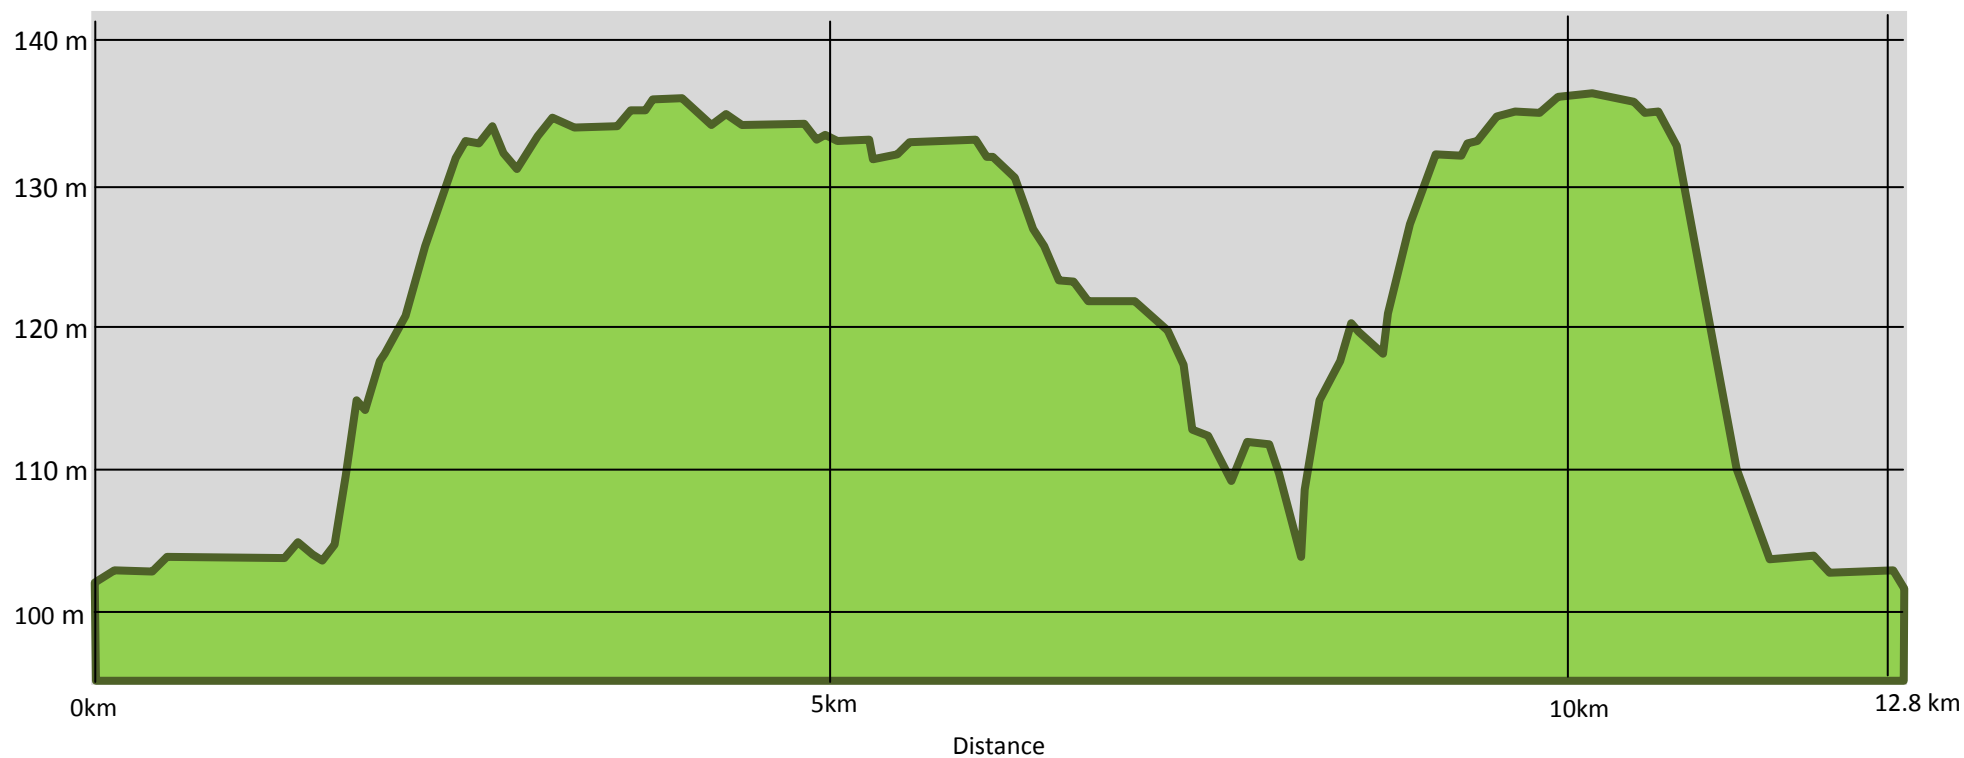

Dénivelé positif	77m
Dénivelé négatif	77 m
Point culminant	136 m
Point le plus bas	102 m

Altitude

Dénivelé du parcours de St Germain des Prés et Gy les Nonains : 12,8 km
Dénivelé dessiné par Claude Hospice.