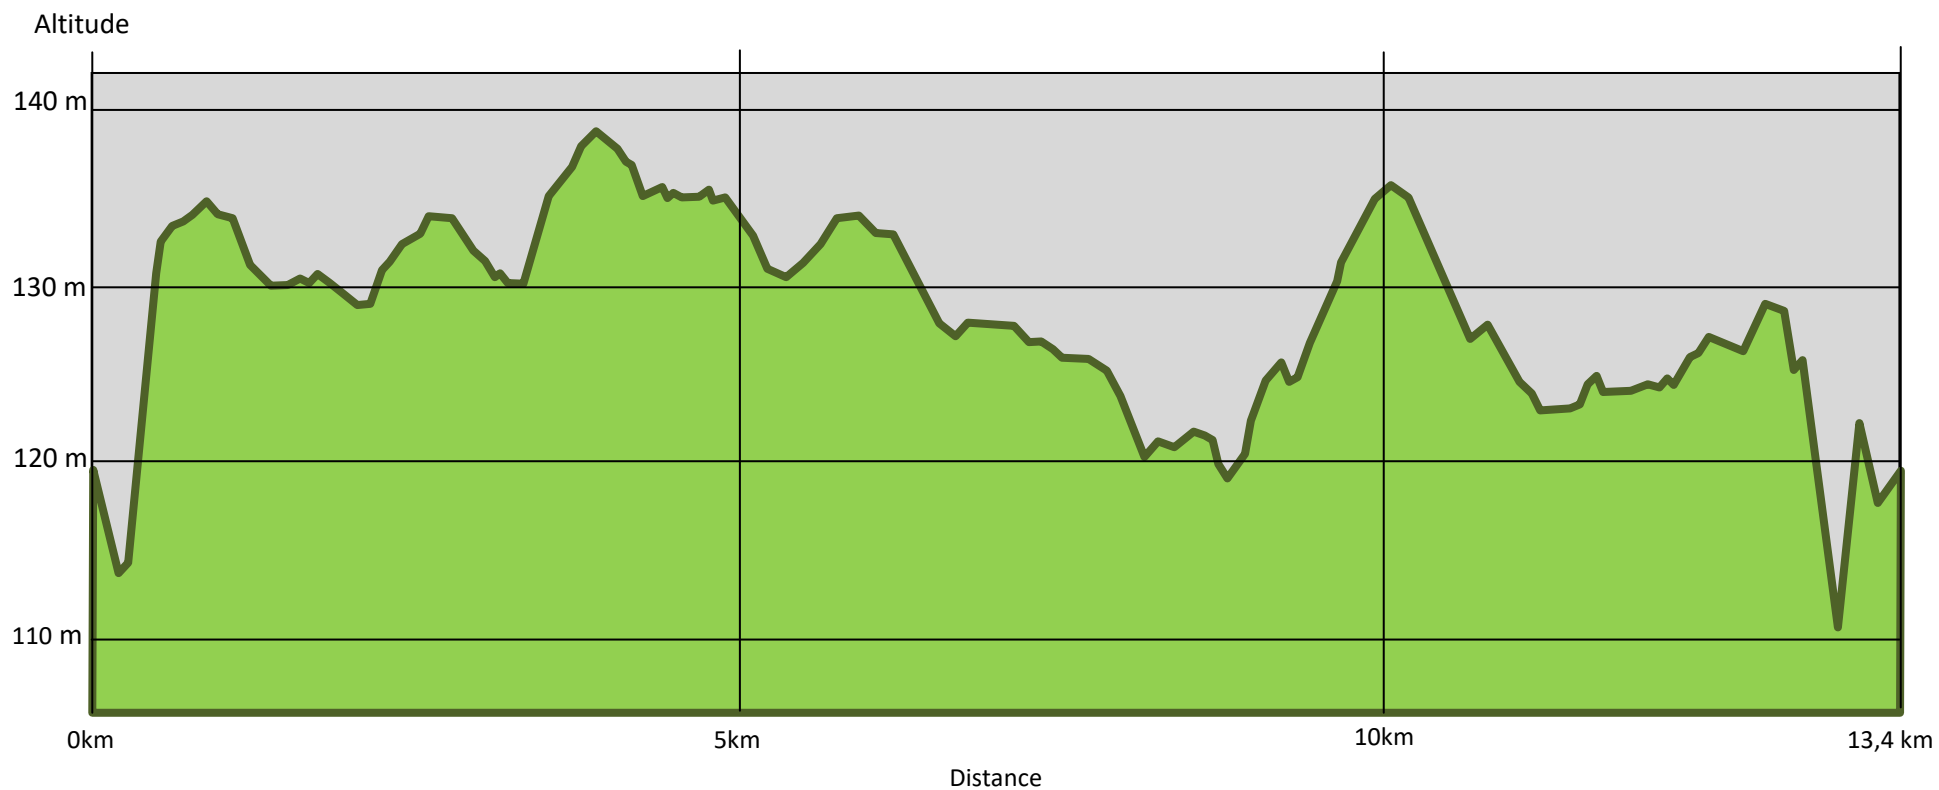

|                   |       |
|-------------------|-------|
| Dénivelé positif  | 84 m  |
| Dénivelé négatif  | 84 m  |
| Point culminant   | 139 m |
| Point le plus bas | 111 m |

**Dénivelé du parcours de la Chapelle-St-Sépulcre : 13,4 km**  
*Circuit dessiné par Claude Hospice.*