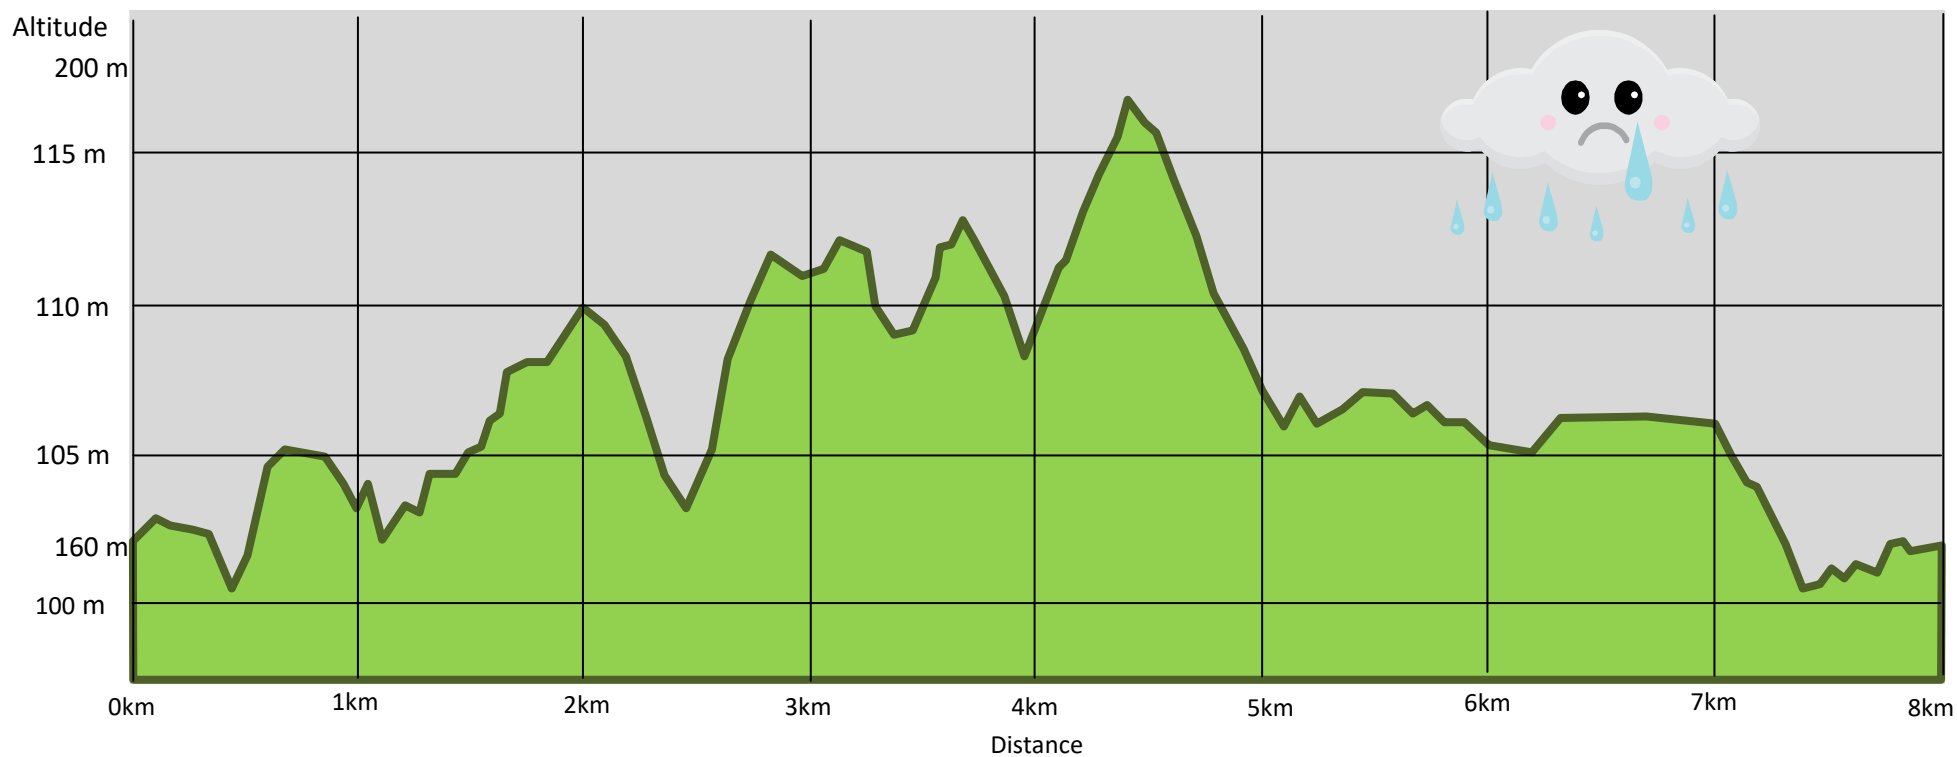

Dénivelé positif	43 m
Dénivelé négatif	43 m
Point culminant	117 m
Point le plus bas	100 m

Dénivelé du parcours de la Forêt de Montargis : 8 km
Dénivelé dessiné par Claude Hospice.