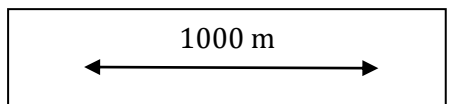

Circuits de Verlin : 14,5 km & 12,5 km

Circuit dessiné par Claude Hospice.