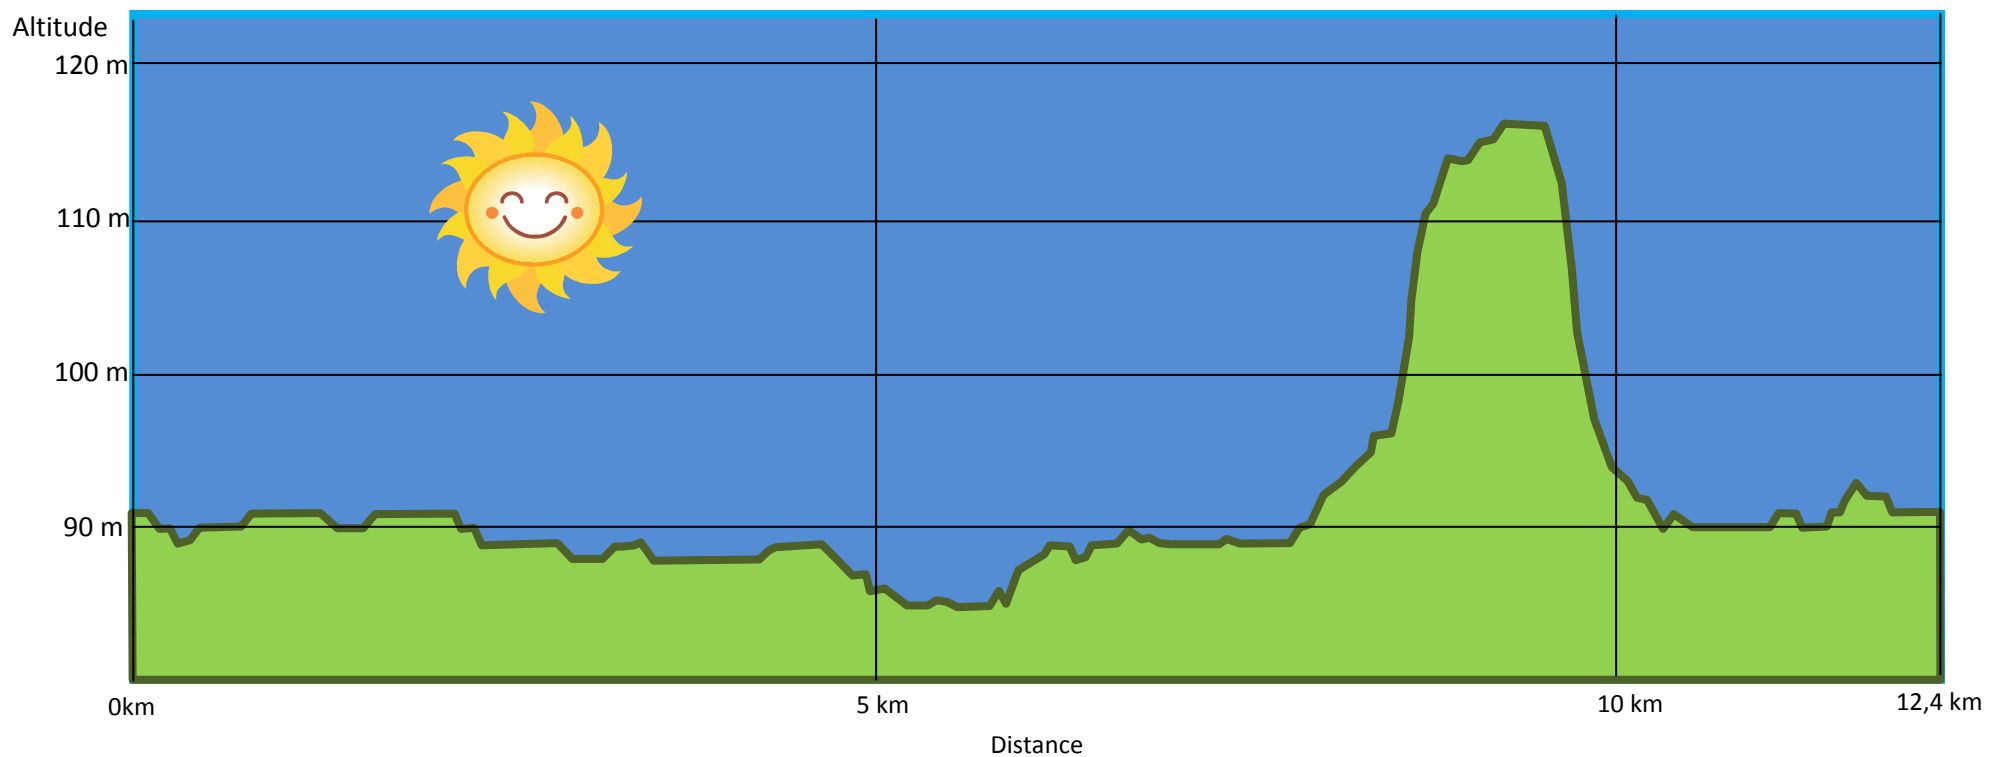

Dénivelé positif	44 m
Dénivelé négatif	44 m
Point culminant	116 m
Point le plus bas	85 m

Dénivelé de la randonnée de St-Maurice-sur-Fessard : 12,4 km
Circuit dessiné par Claude Hospice.