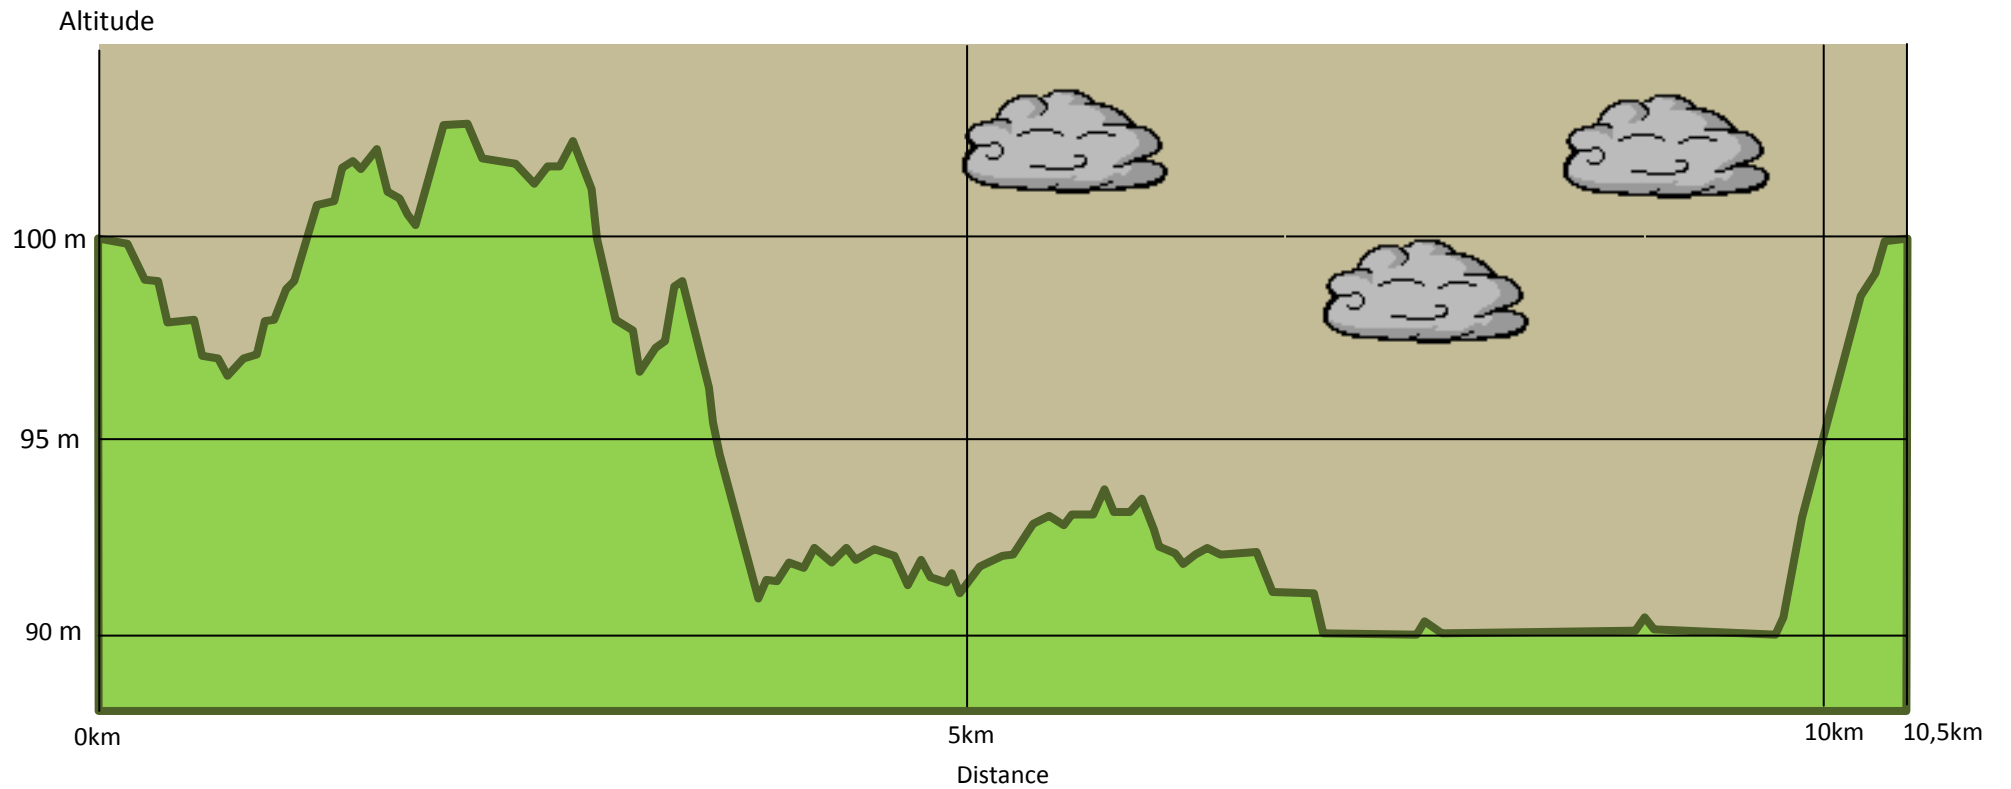

| | |
|-------------------|-------|
| Dénivelé positif | 30 m |
| Dénivelé négatif | 30 m |
| Point culminant | 90 m |
| Point le plus bas | 103 m |

Dénivelé de la randonnée de Chevillon sur Huillard : 10.5 km
Circuit dessiné par Claude Hospice.