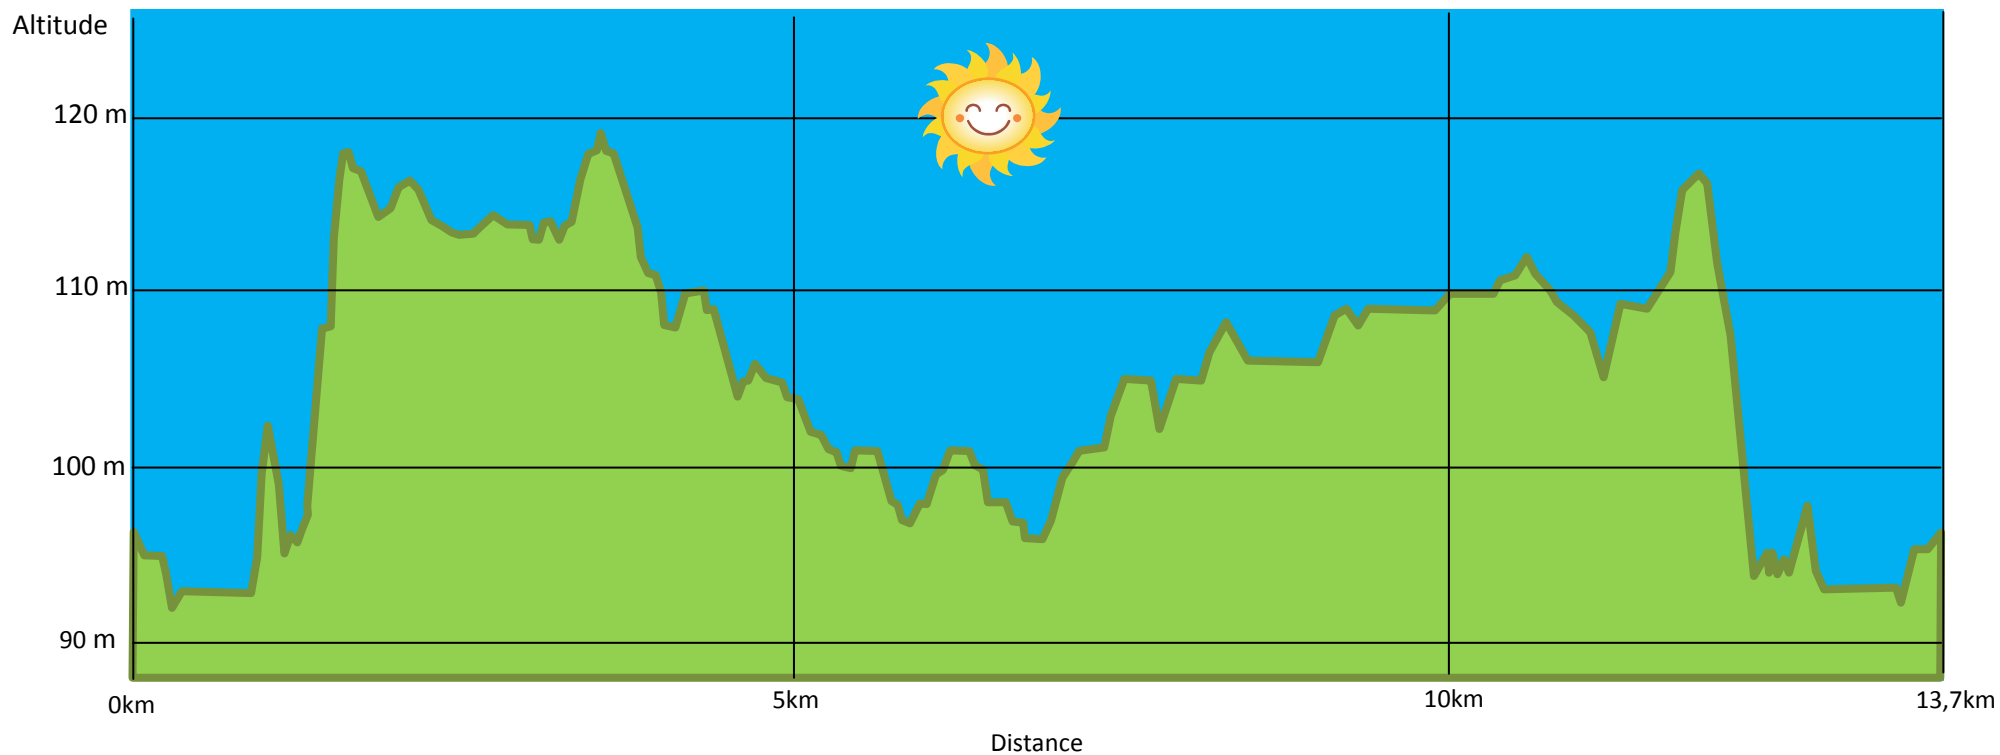

Dénivelé positif	97 m
Dénivelé négatif	97 m
Point culminant	119 m
Point le plus bas	92 m

Dénivelé du parcours de Conflans-sur-Loing : 13,7 km
Dénivelé dessiné par Claude Hospice.