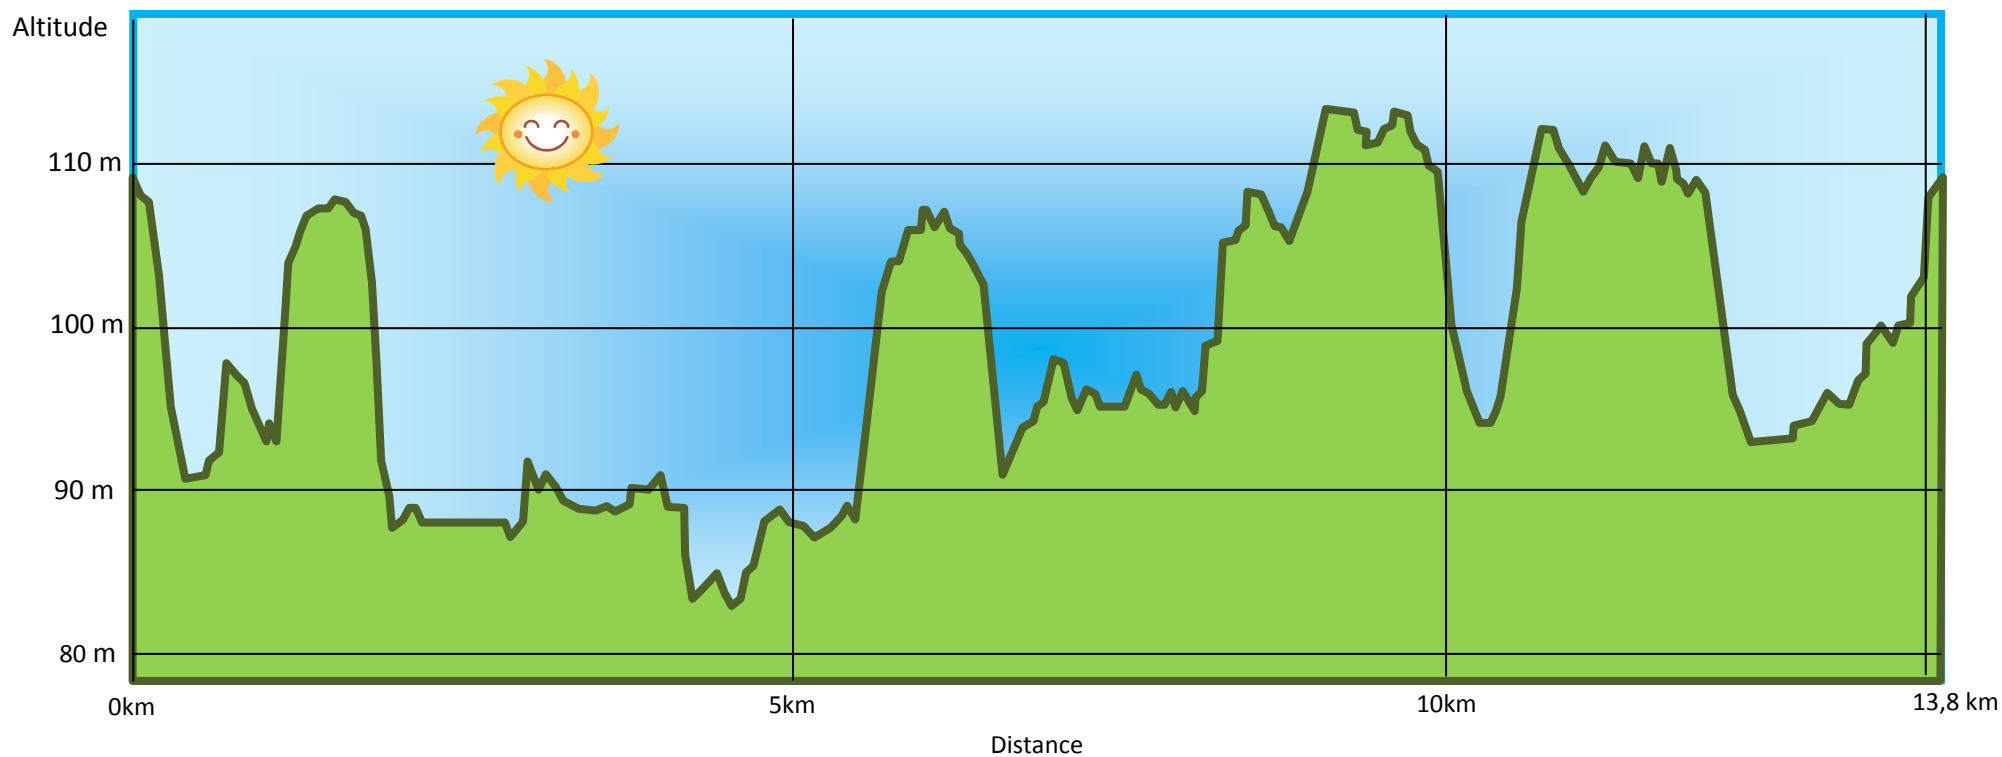

Dénivelé positif	141 m
Dénivelé négatif	141m
Point culminant	113 m
Point le plus bas	83 m

Dénivelé du parcours de Griselles : 13,8 km
Dénivelé dessiné par Claude Hospice.