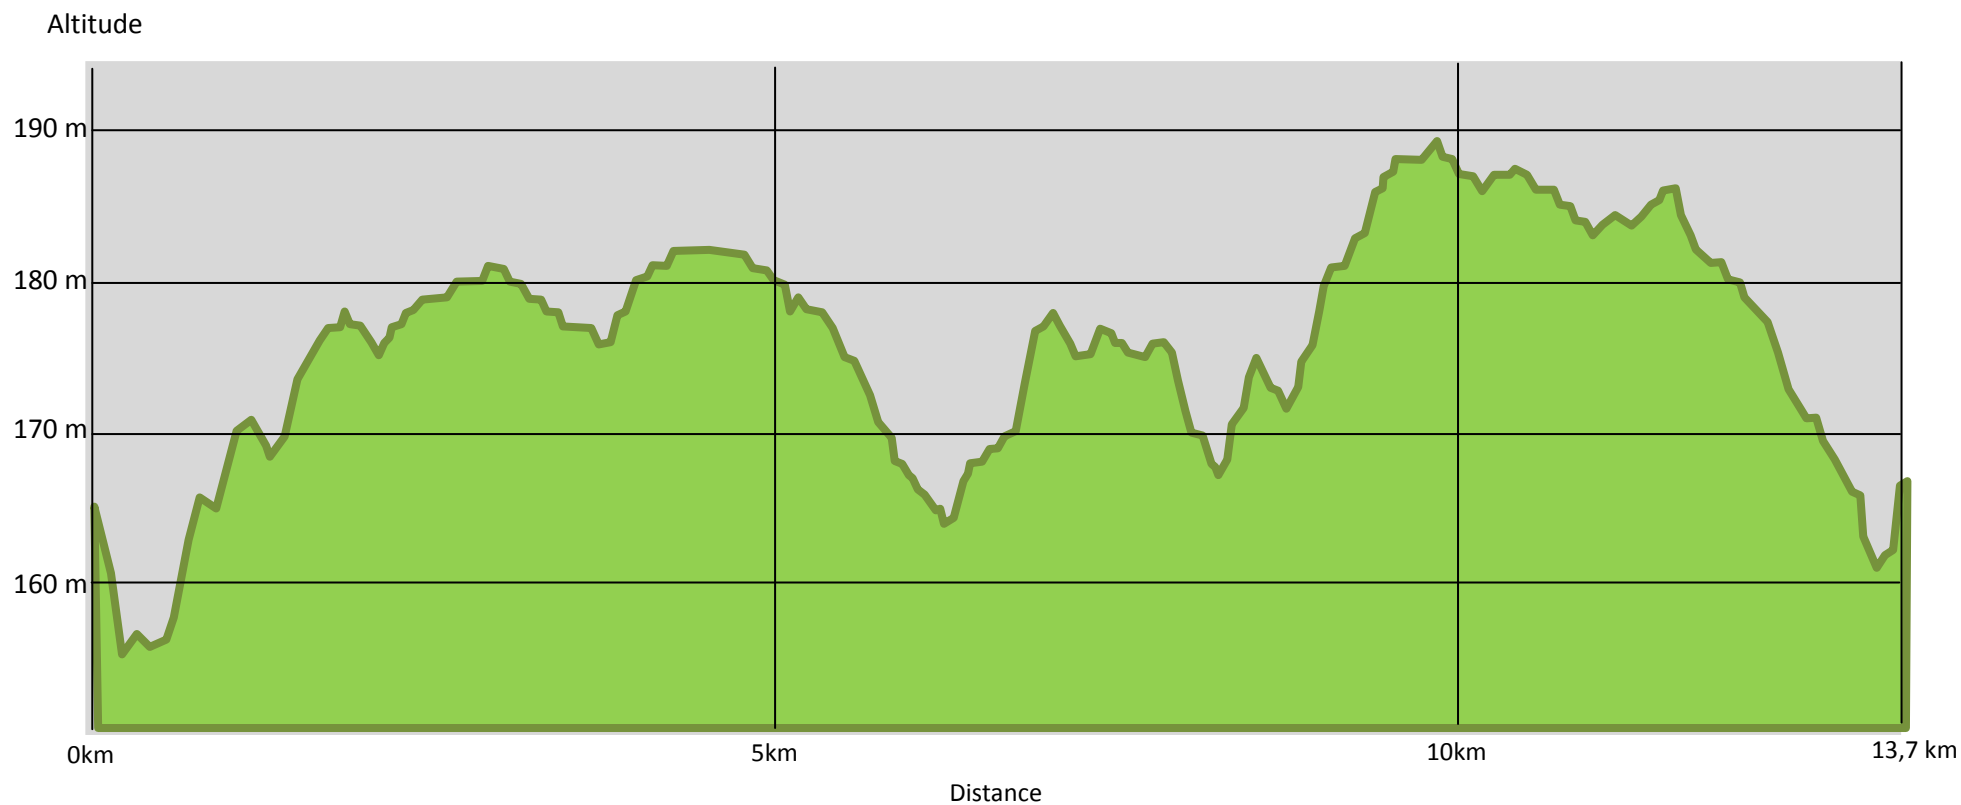

Dénivelé positif	92 m
Dénivelé négatif	92 m
Point culminant	189 m
Point le plus bas	156 m

Dénivelé du parcours de Melleroy : 13,7 km
Dénivelé dessiné par Claude Hospice.