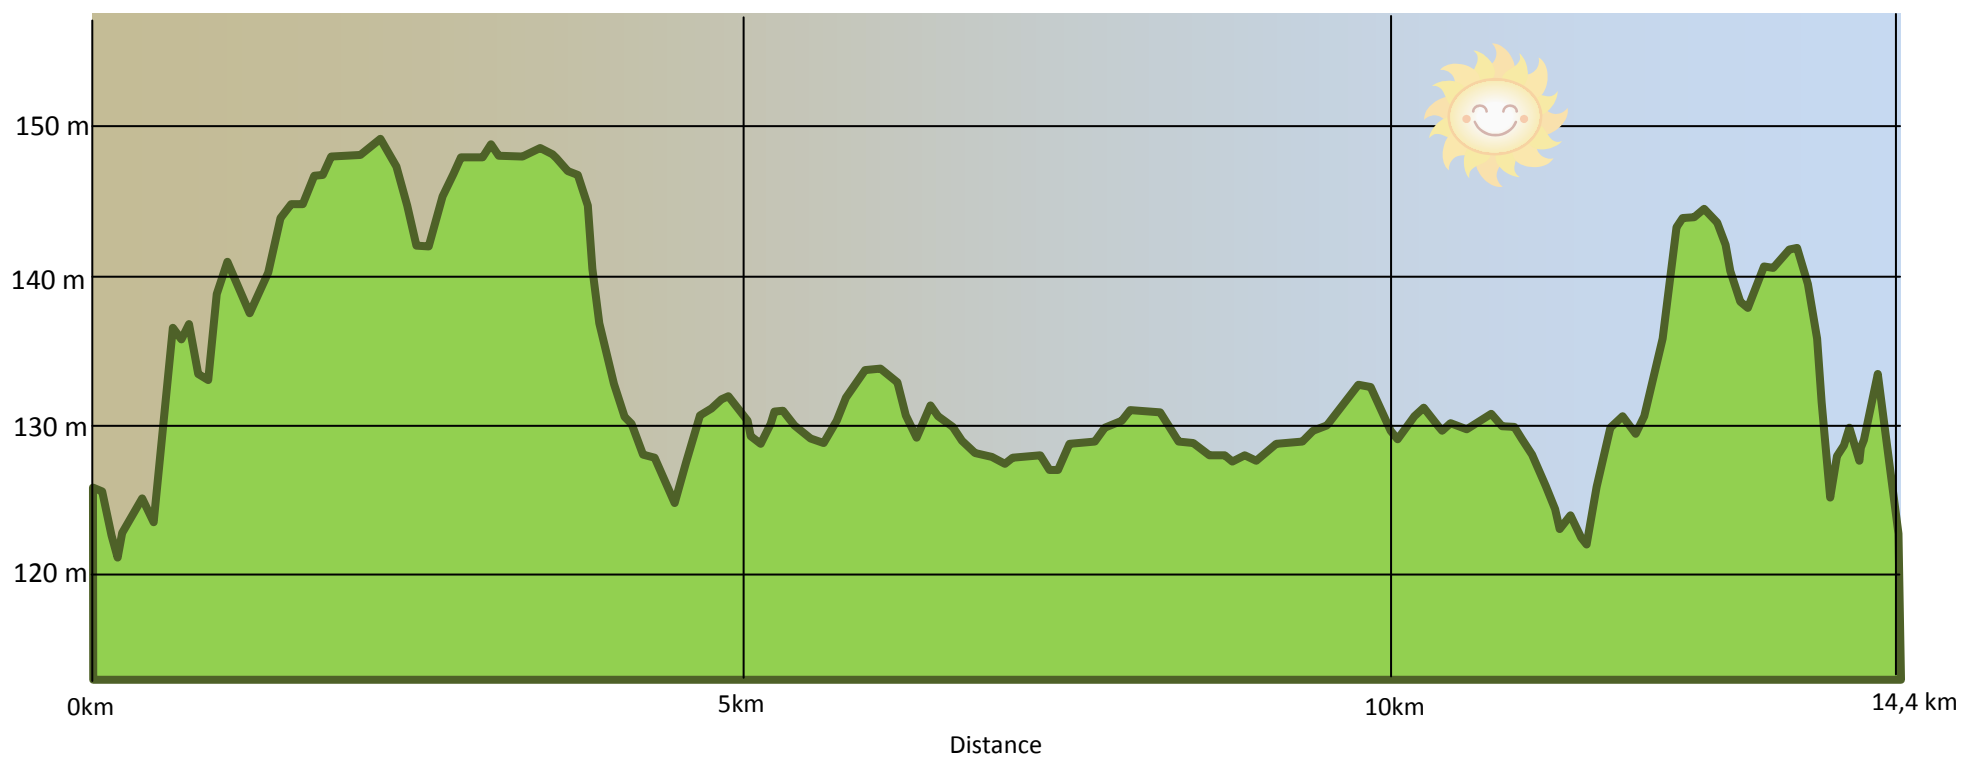

Dénivelé positif	124 m
Dénivelé négatif	124 m
Point culminant	149 m
Point le plus bas	118 m

Altitude

Dénivelé du parcours de Nogent sur Vernisson : 14,4 km
Dénivelé dessiné par Claude Hospice.