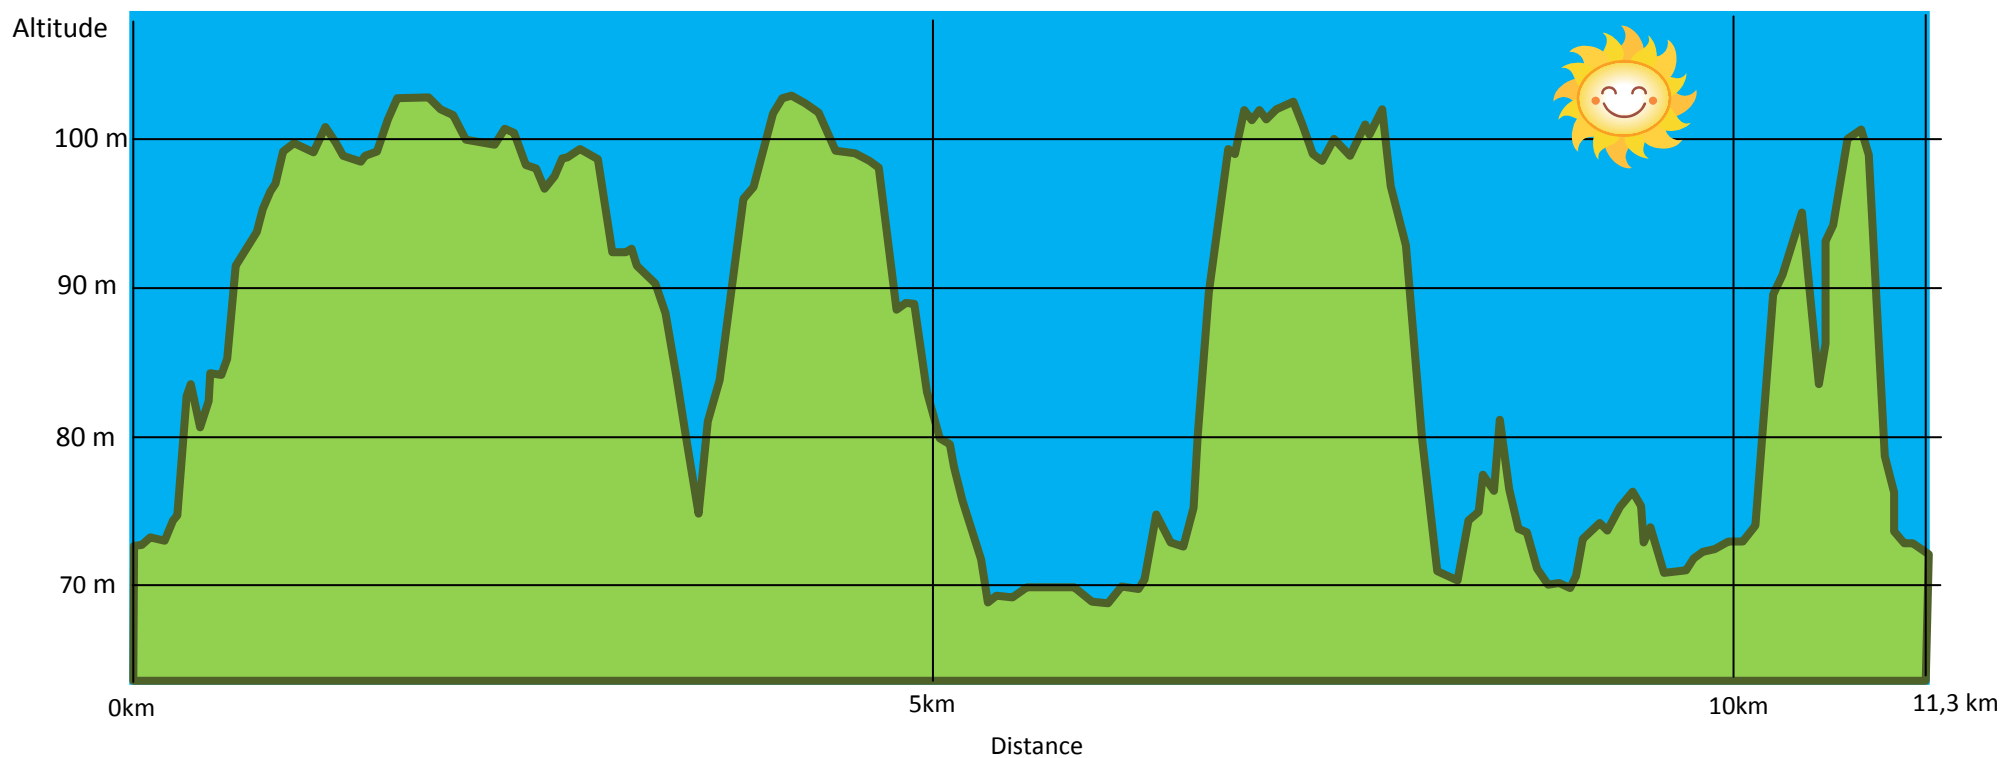

Dénivelé positif	179 m
Dénivelé négatif	179 m
Point culminant	103 m
Point le plus bas	69 m

**Dénivelé du parcours de Château-Landon : 11,3 km**  
*Dénivelé dessiné par Claude Hospice.*