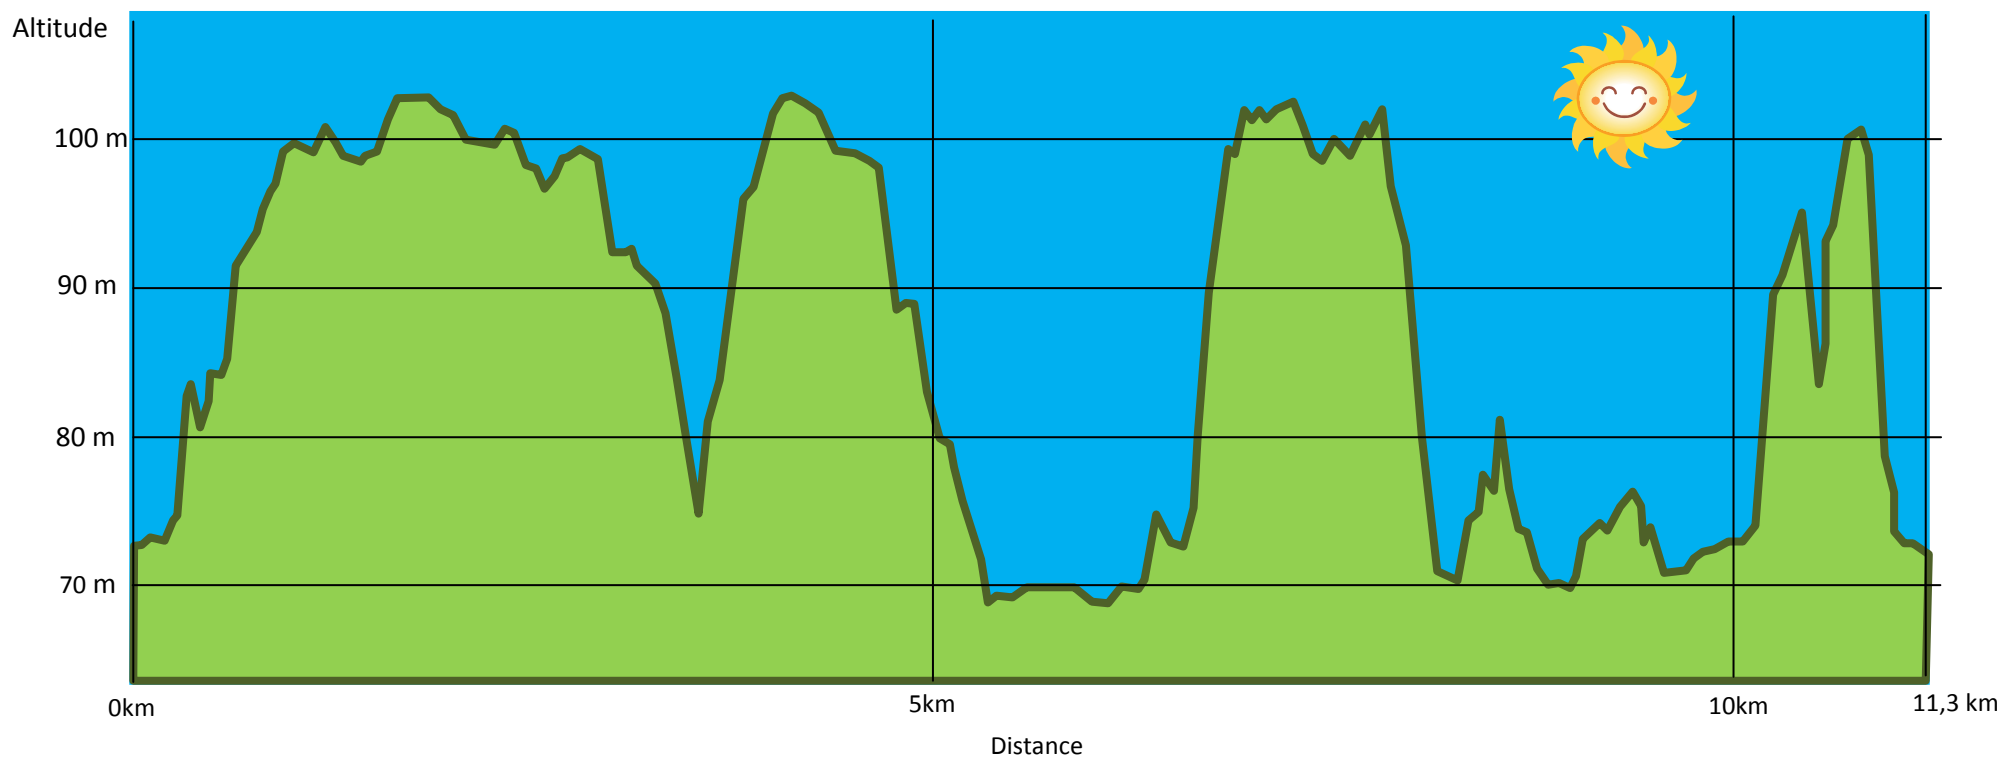

Dénivelé positif	179 m
Dénivelé négatif	179 m
Point culminant	103 m
Point le plus bas	69 m

Dénivelé du parcours de Château-Landon : 11,3 km
Dénivelé dessiné par Claude Hospice.