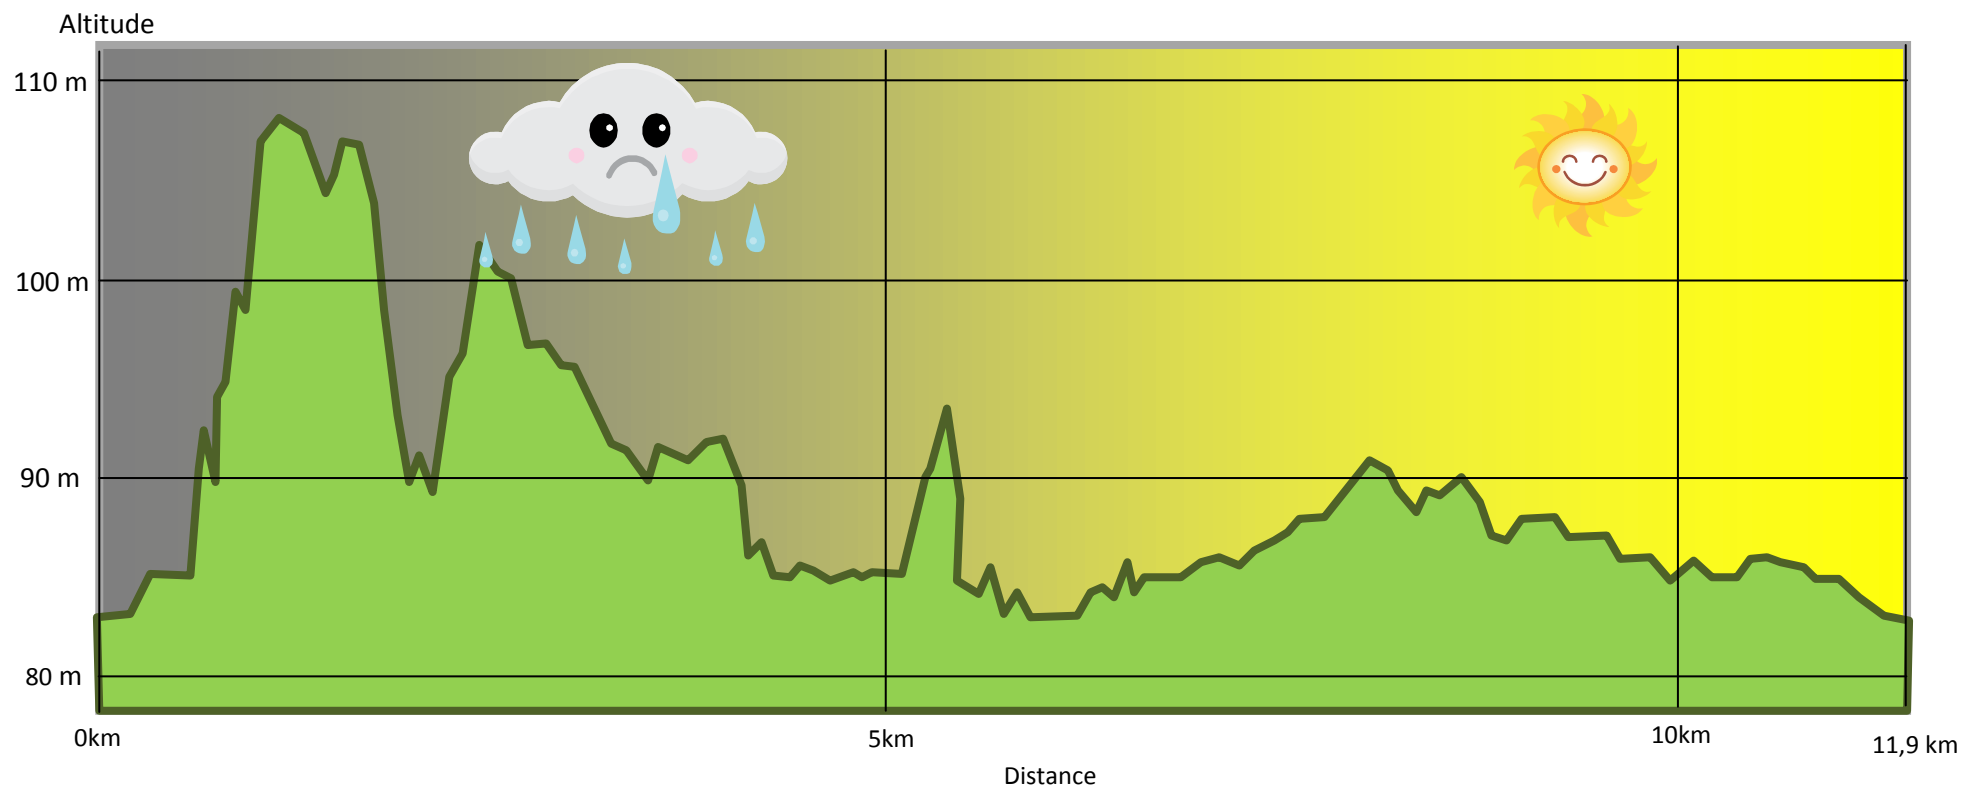

Dénivelé positif	78 m
Dénivelé négatif	78 m
Point culminant	108 m
Point le plus bas	83 m

Dénivelé du parcours de Montargis : 11,9 km
Dénivelé dessiné par Claude Hospice.