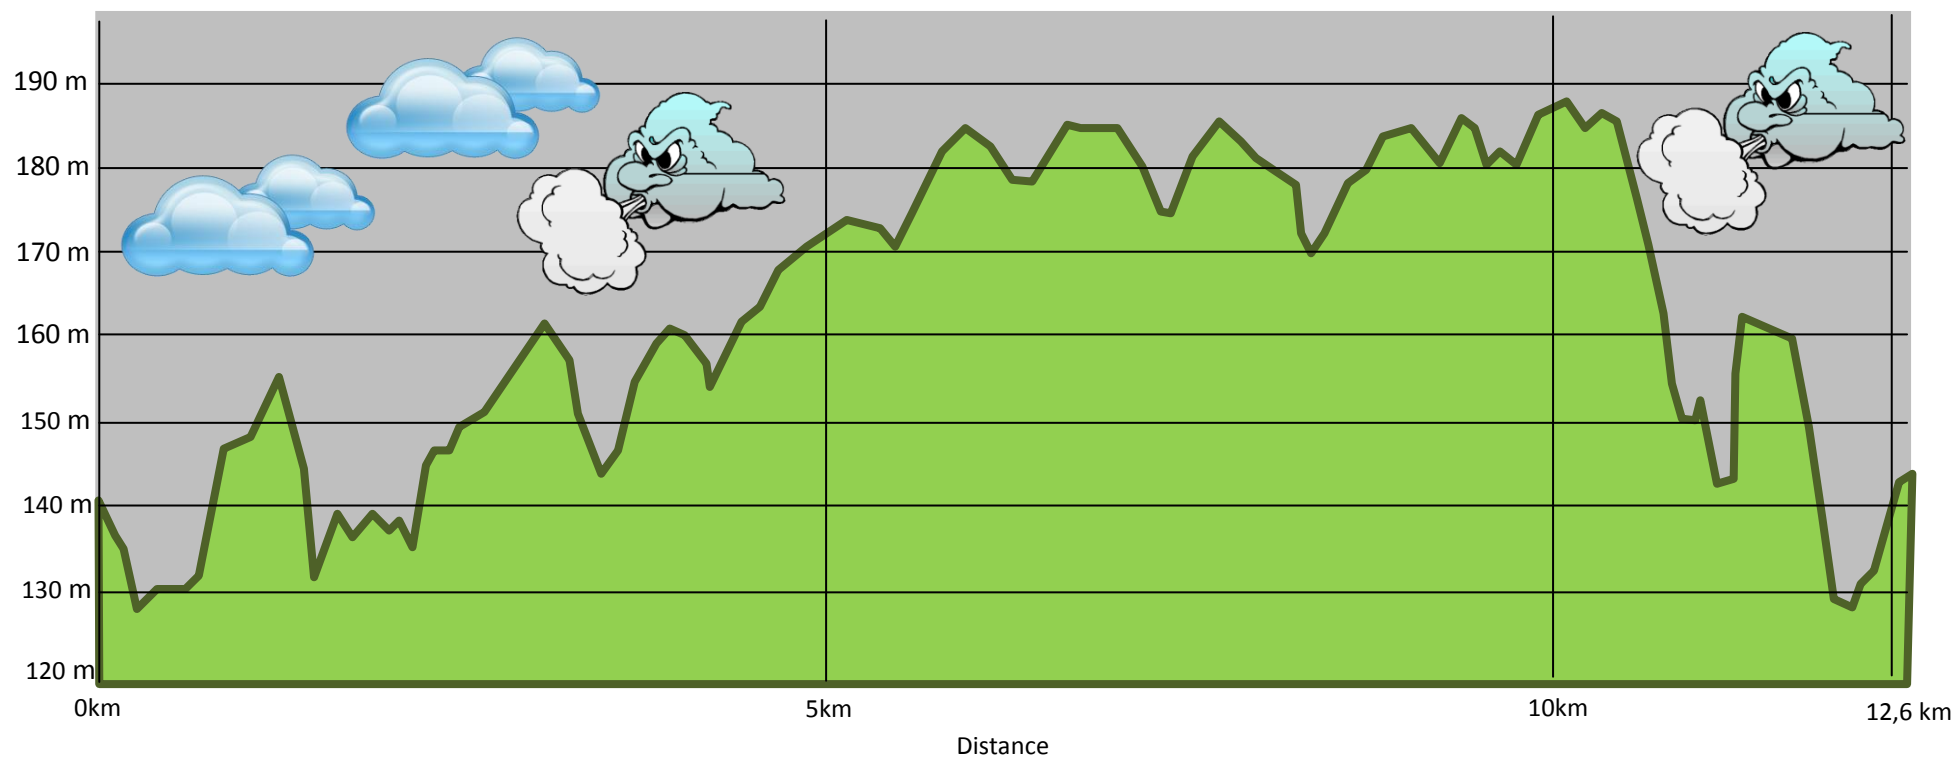

Dénivelé positif	200 m
Dénivelé négatif	200 m
Point culminant	187 m
Point le plus bas	128 m

Altitude

Dénivelé du parcours de Douchy : 12,6 km
Dénivelé dessiné par Claude Hospice.