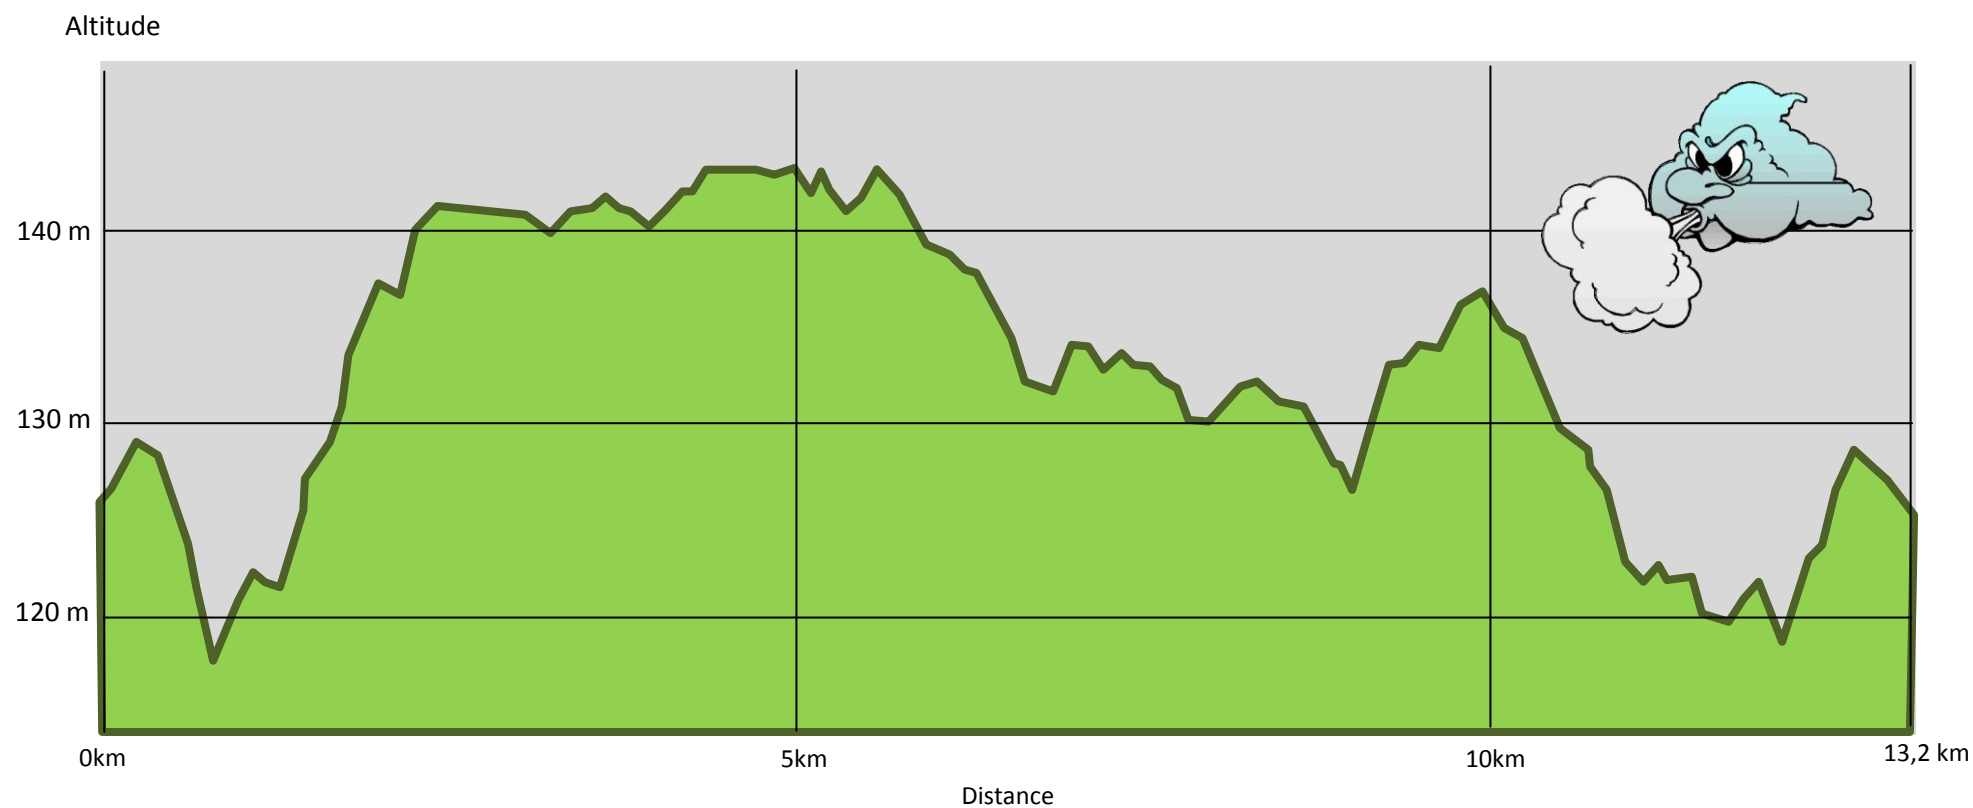

Dénivelé positif	62 m
Dénivelé négatif	62 m
Point culminant	143 m
Point le plus bas	118 m

Dénivelé du parcours de la Selle sur le Bied : 13,2 km
Dénivelé dessiné par Claude Hospice.