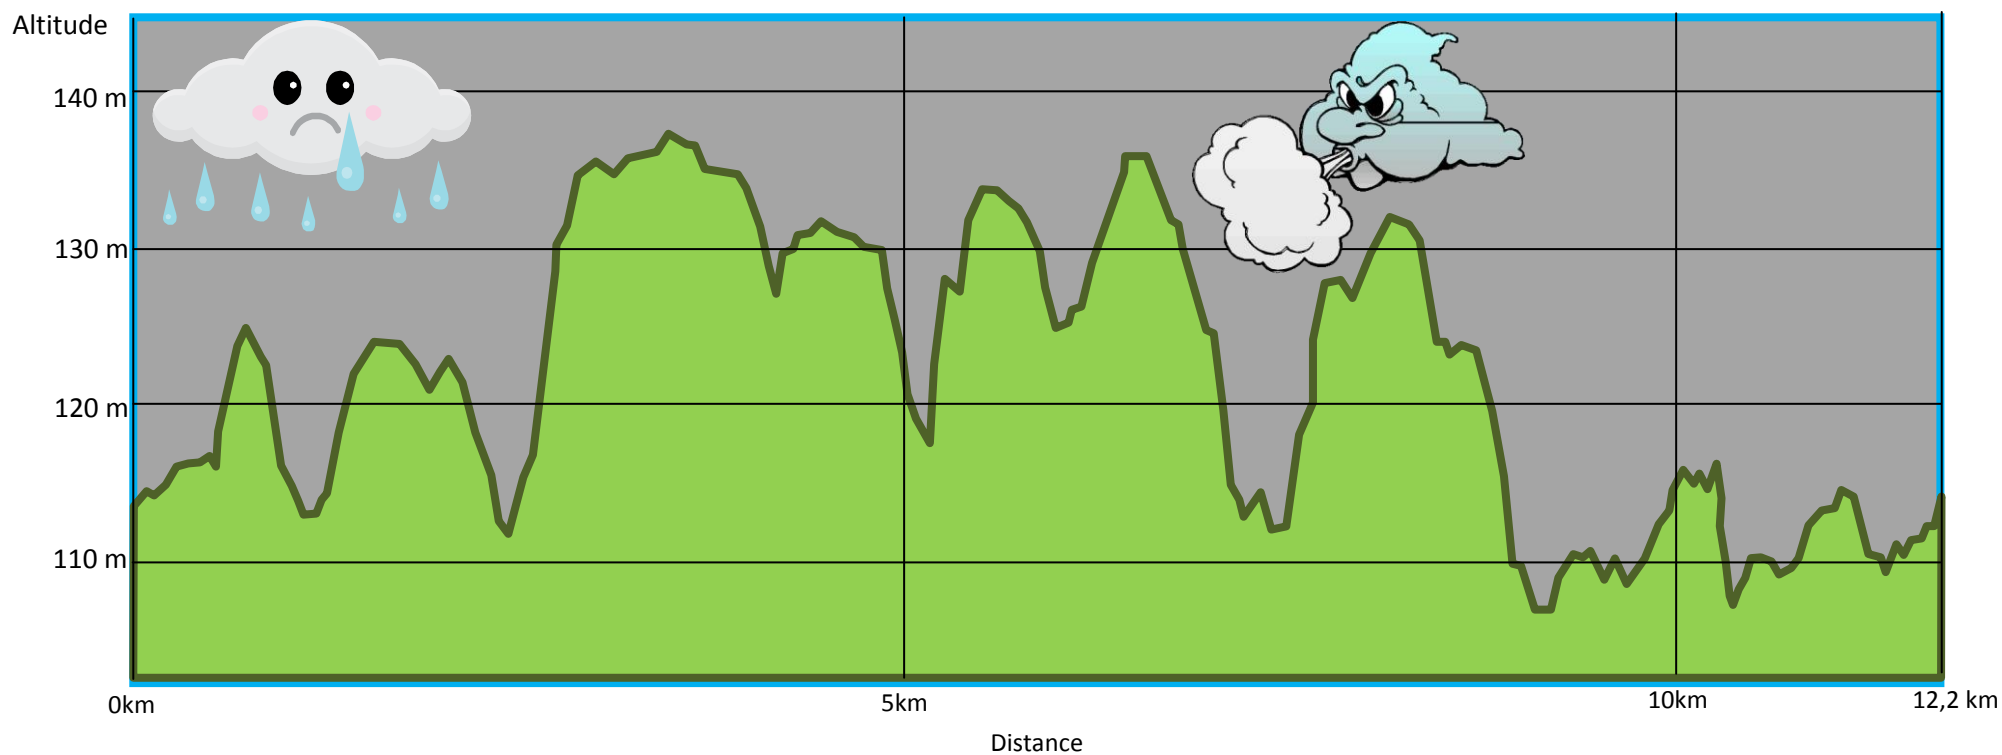

Dénivelé positif	135 m
Dénivelé négatif	135 m
Point culminant	137 m
Point le plus bas	107 m

Dénivelé du parcours de Montbouy : 12,2 km
Dénivelé dessiné par Claude Hospice.