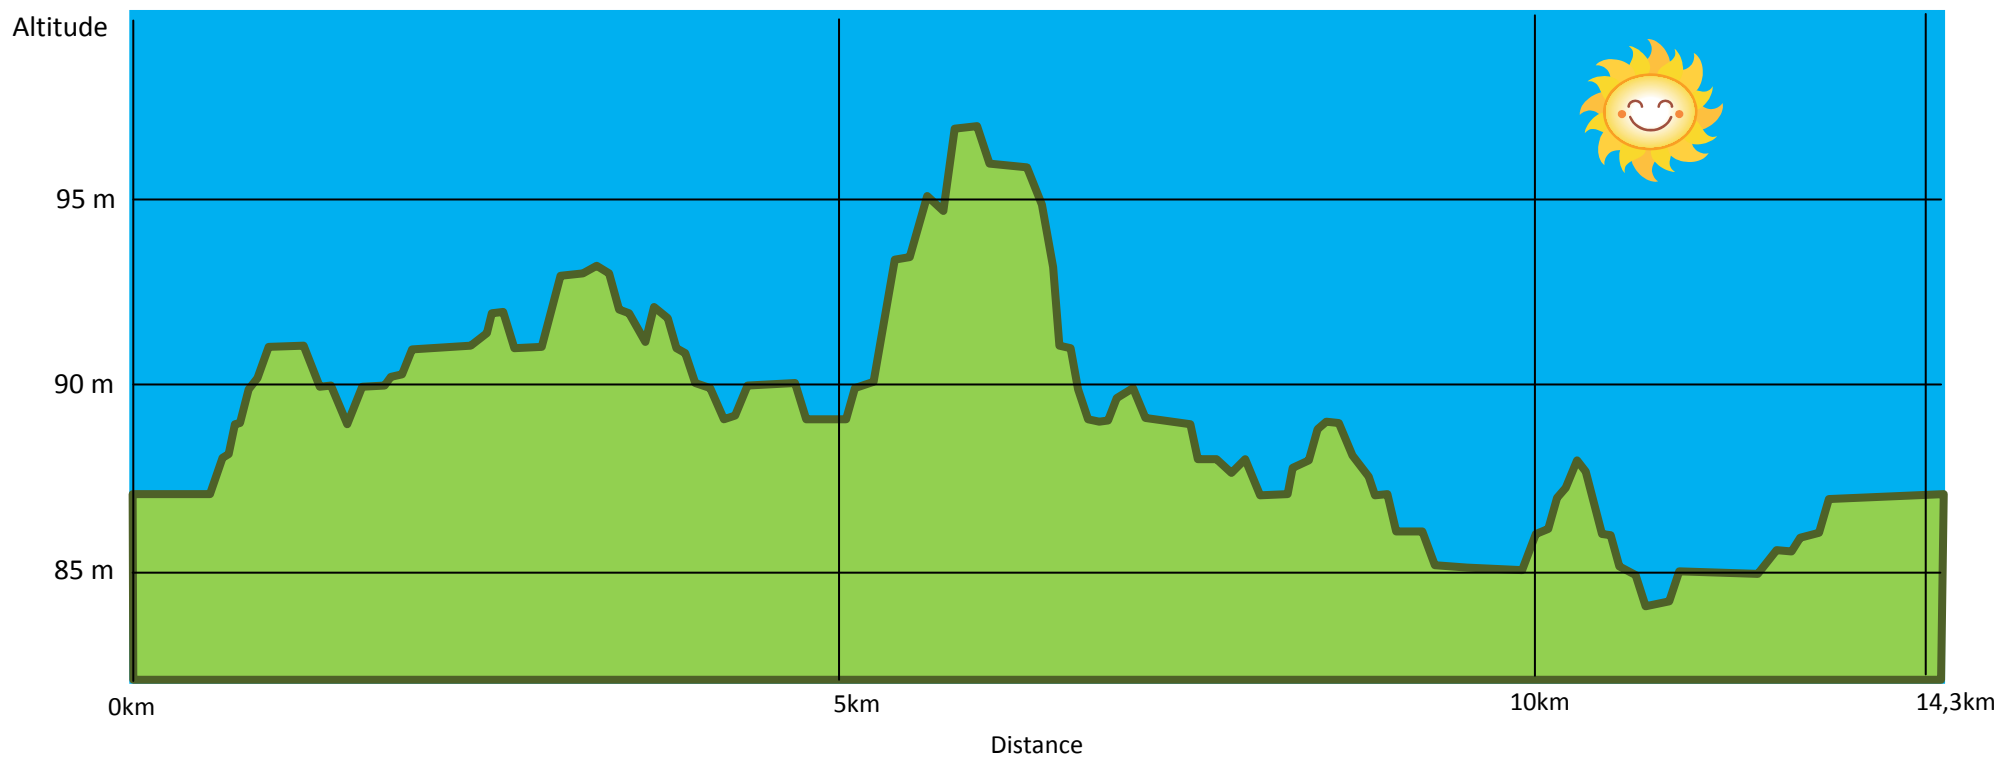

Dénivelé positif	28 m
Dénivelé négatif	28 m
Point culminant	97 m
Point le plus bas	84 m

Dénivelé du parcours de Chapelon : 14,3 km
Dénivelé dessiné par Claude Hospice.