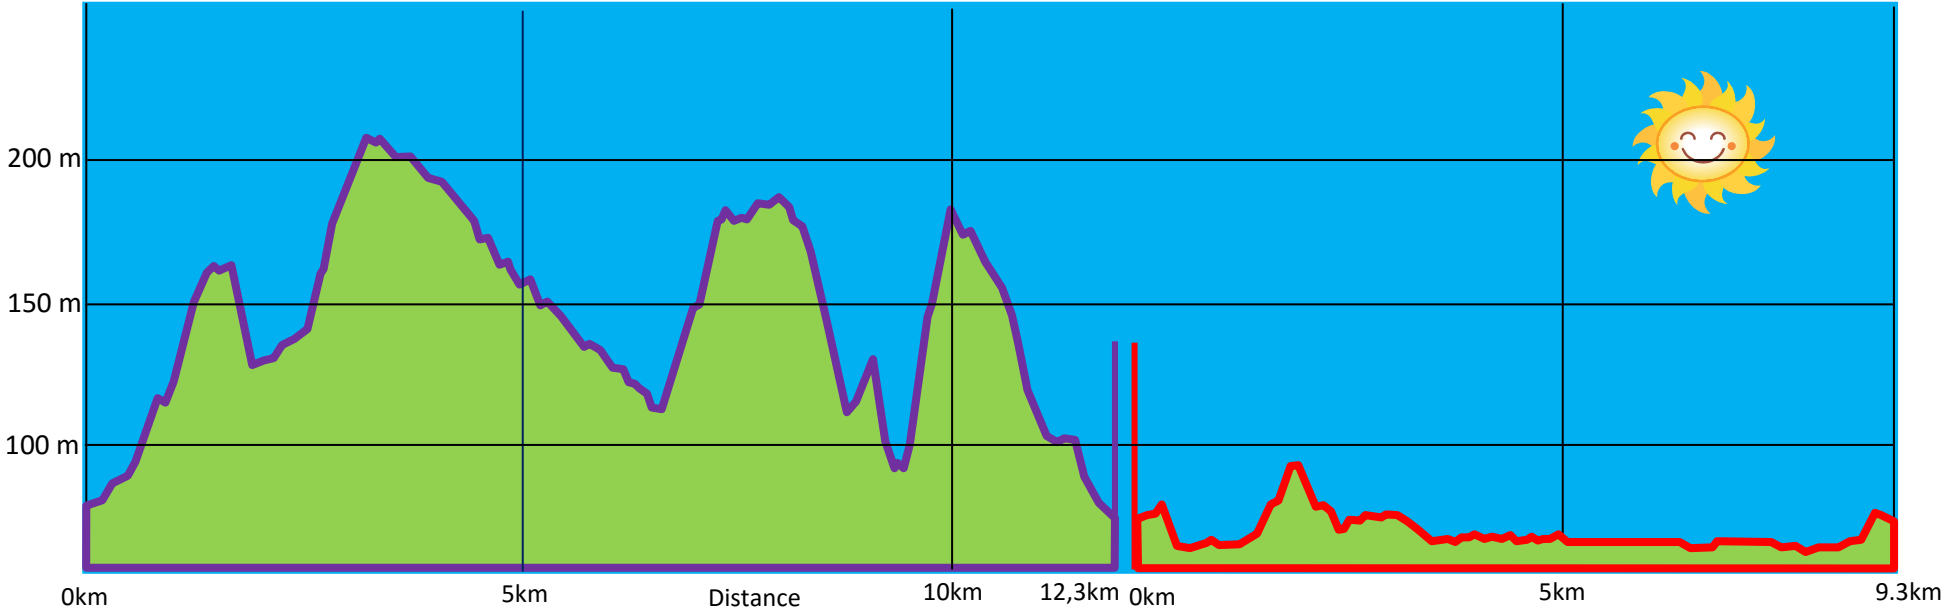

Dénivelé positif	369 m
Dénivelé négatif	369 m
Point culminant	207 m
Point le plus bas	78 m

Dénivelé positif	35 m
Dénivelé négatif	35 m
Point culminant	89 m
Point le plus bas	74 m

Altitude

Dénivelé du parcours de St Aubin :
du matin : 12,3 km de l'après-midi : 9,3 km
Dénivelé dessiné par Claude Hospice.