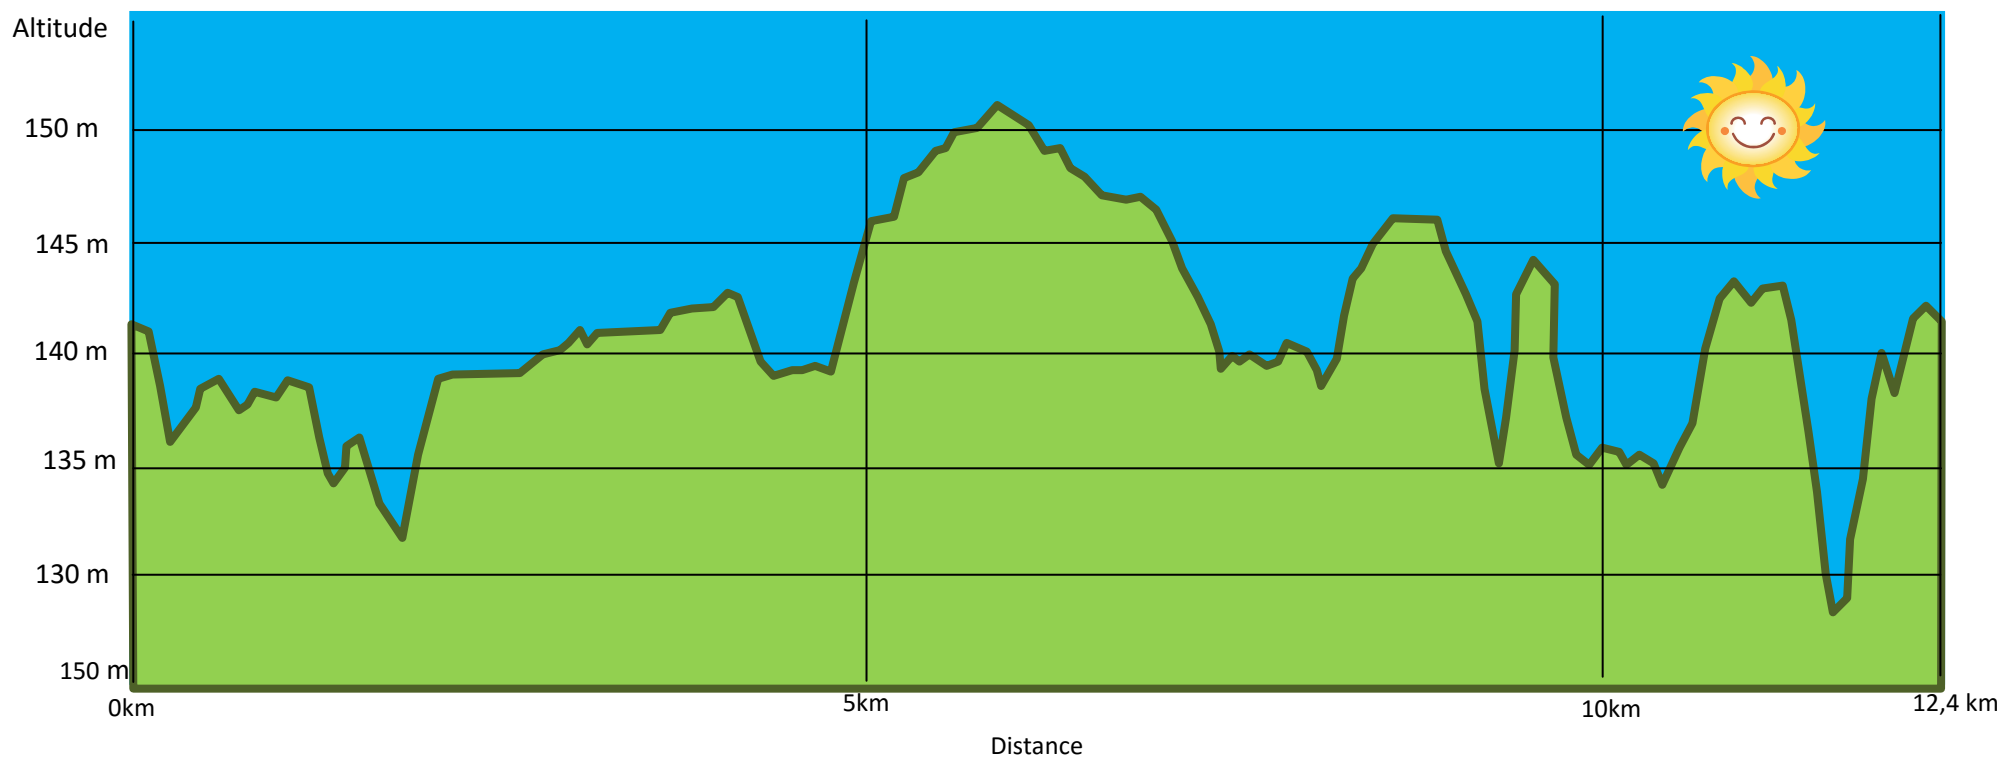

Dénivelé positif	76 m
Dénivelé négatif	76 m
Point culminant	151 m
Point le plus bas	128 m

**Dénivelé du parcours de Bazoches sur le Betz : 12,4 km**  
*Dénivelé dessiné par Claude Hospice.*