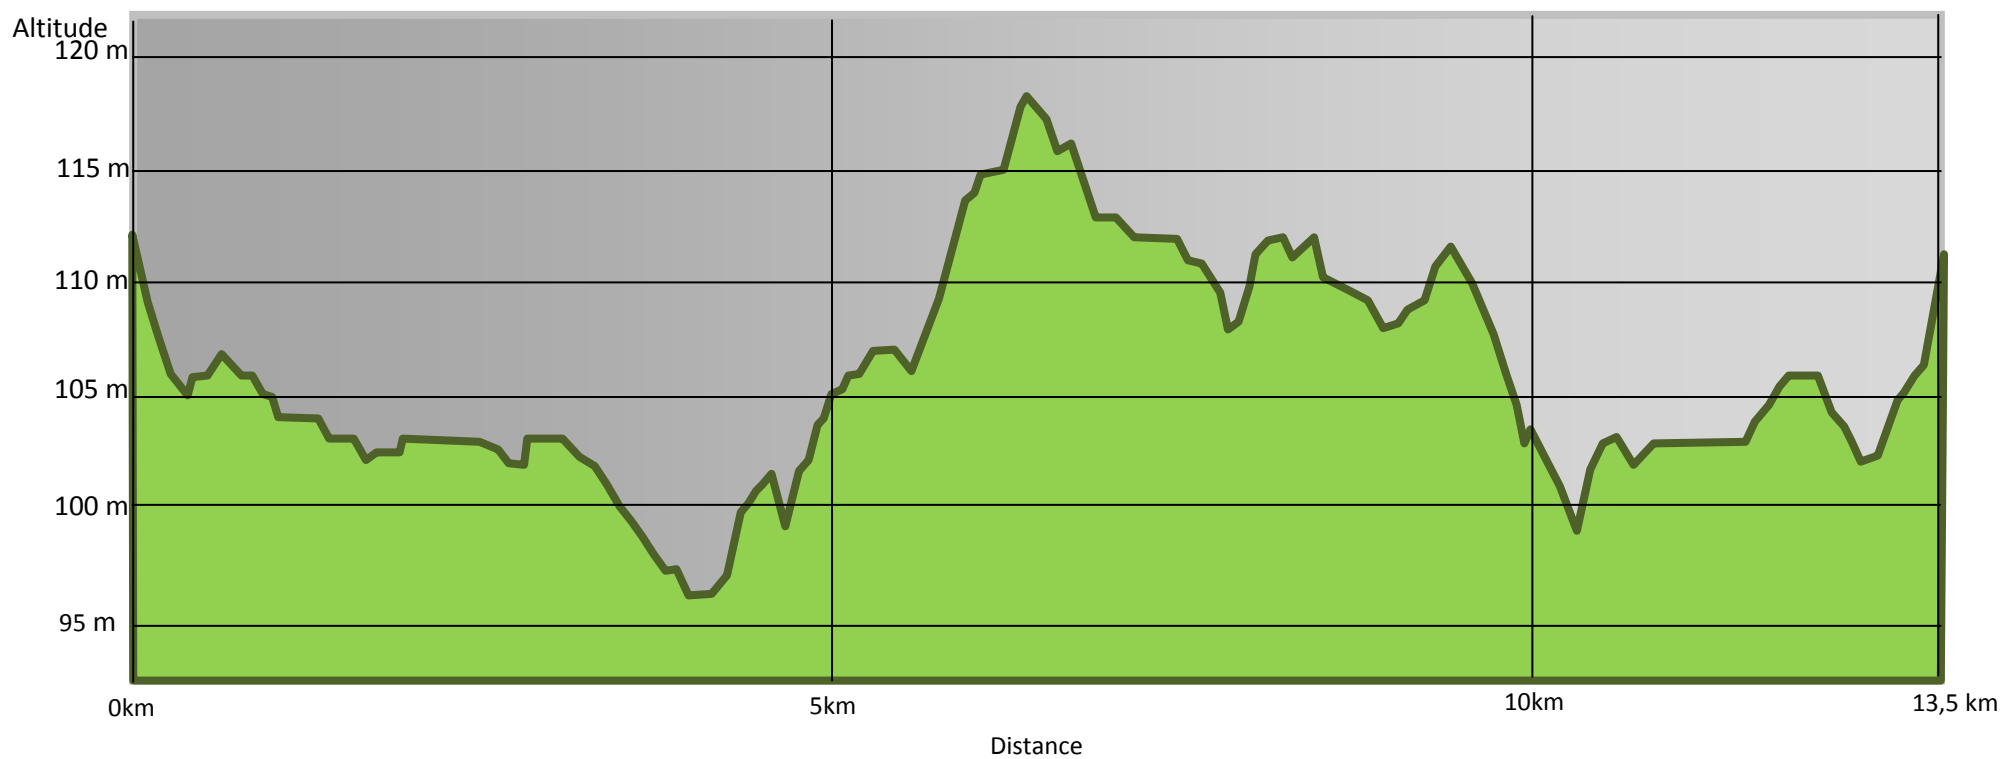

Dénivelé positif	55 m
Dénivelé négatif	55 m
Point culminant	118 m
Point le plus bas	96 m

Dénivelé du parcours de Solterre : 13,5 km
Dénivelé dessiné par Claude Hospice.