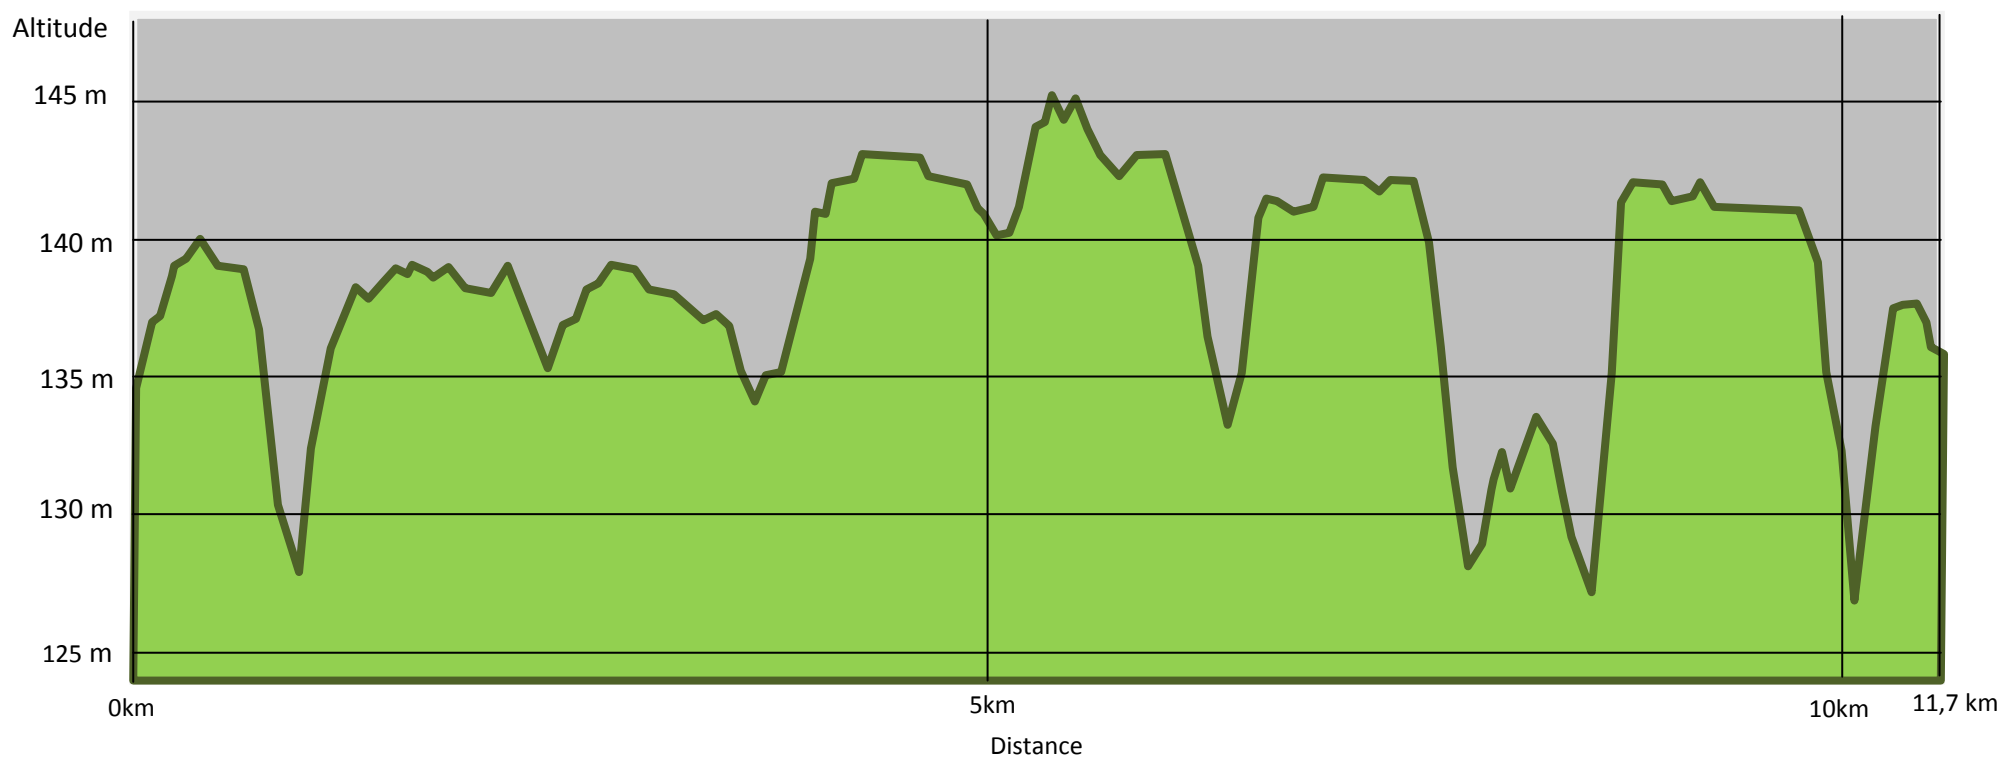

Dénivelé positif	80 m
Dénivelé négatif	80 m
Point culminant	145 m
Point le plus bas	127 m

Dénivelé du parcours de Sainte Geneviève des Bois : 11,7 km
Dénivelé dessiné par Claude Hospice.