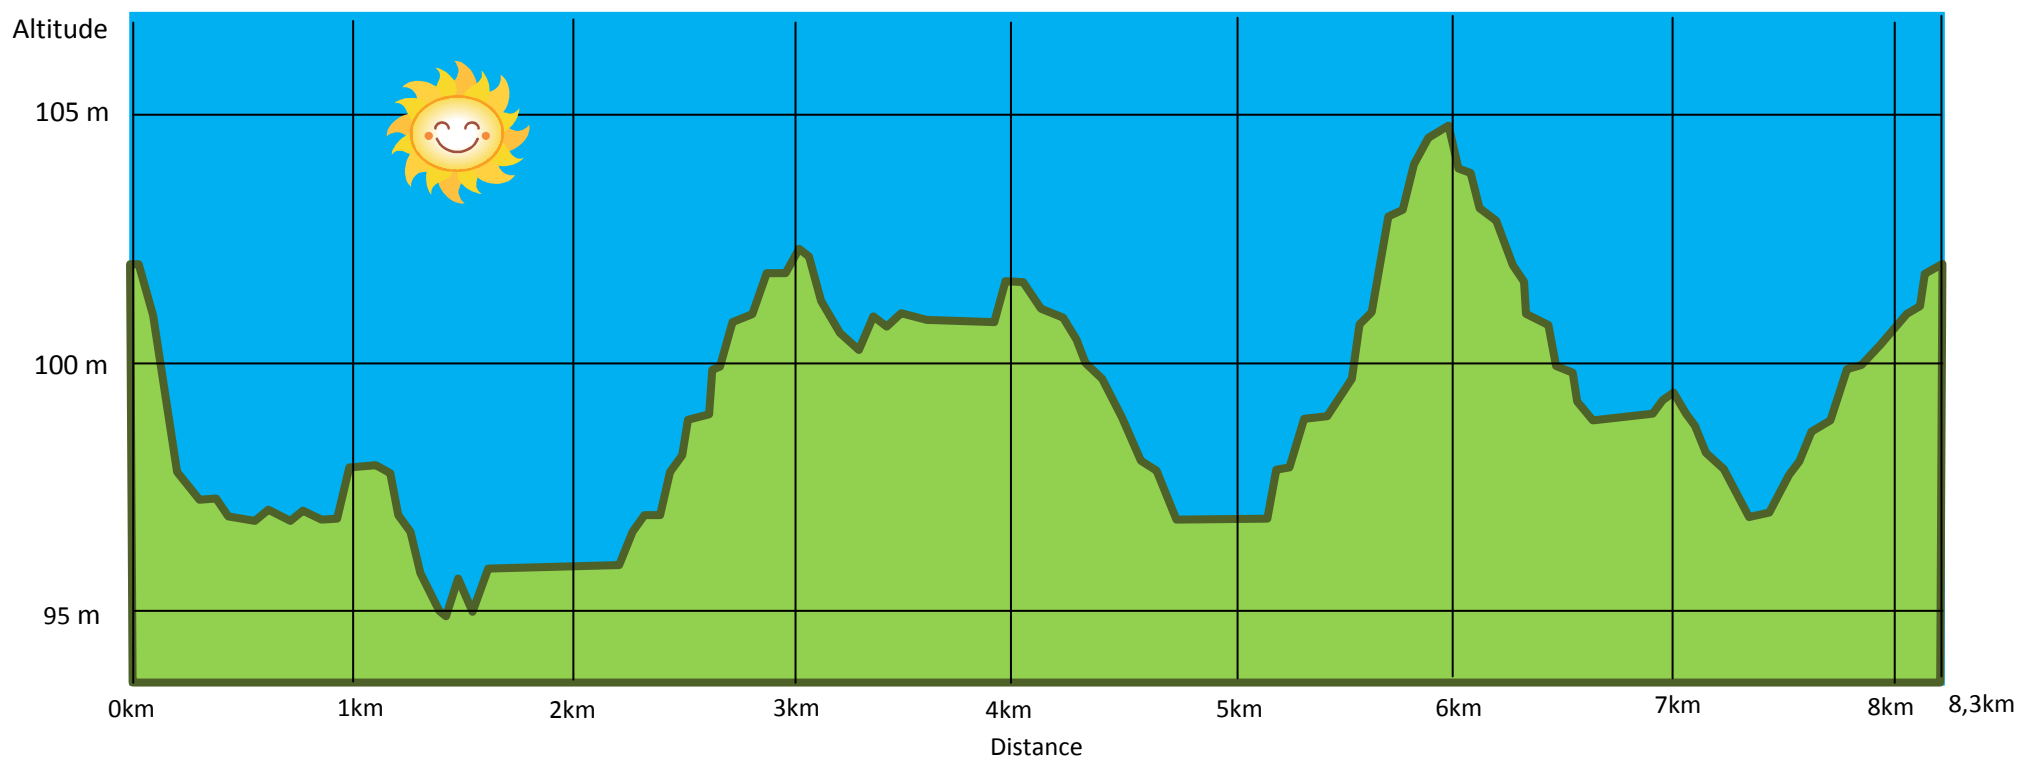

Dénivelé positif	25 m
Dénivelé négatif	25 m
Point culminant	105 m
Point le plus bas	95 m

Dénivelé du parcours de Lombreuil : 8,3 km
Dénivelé dessiné par Claude Hospice.