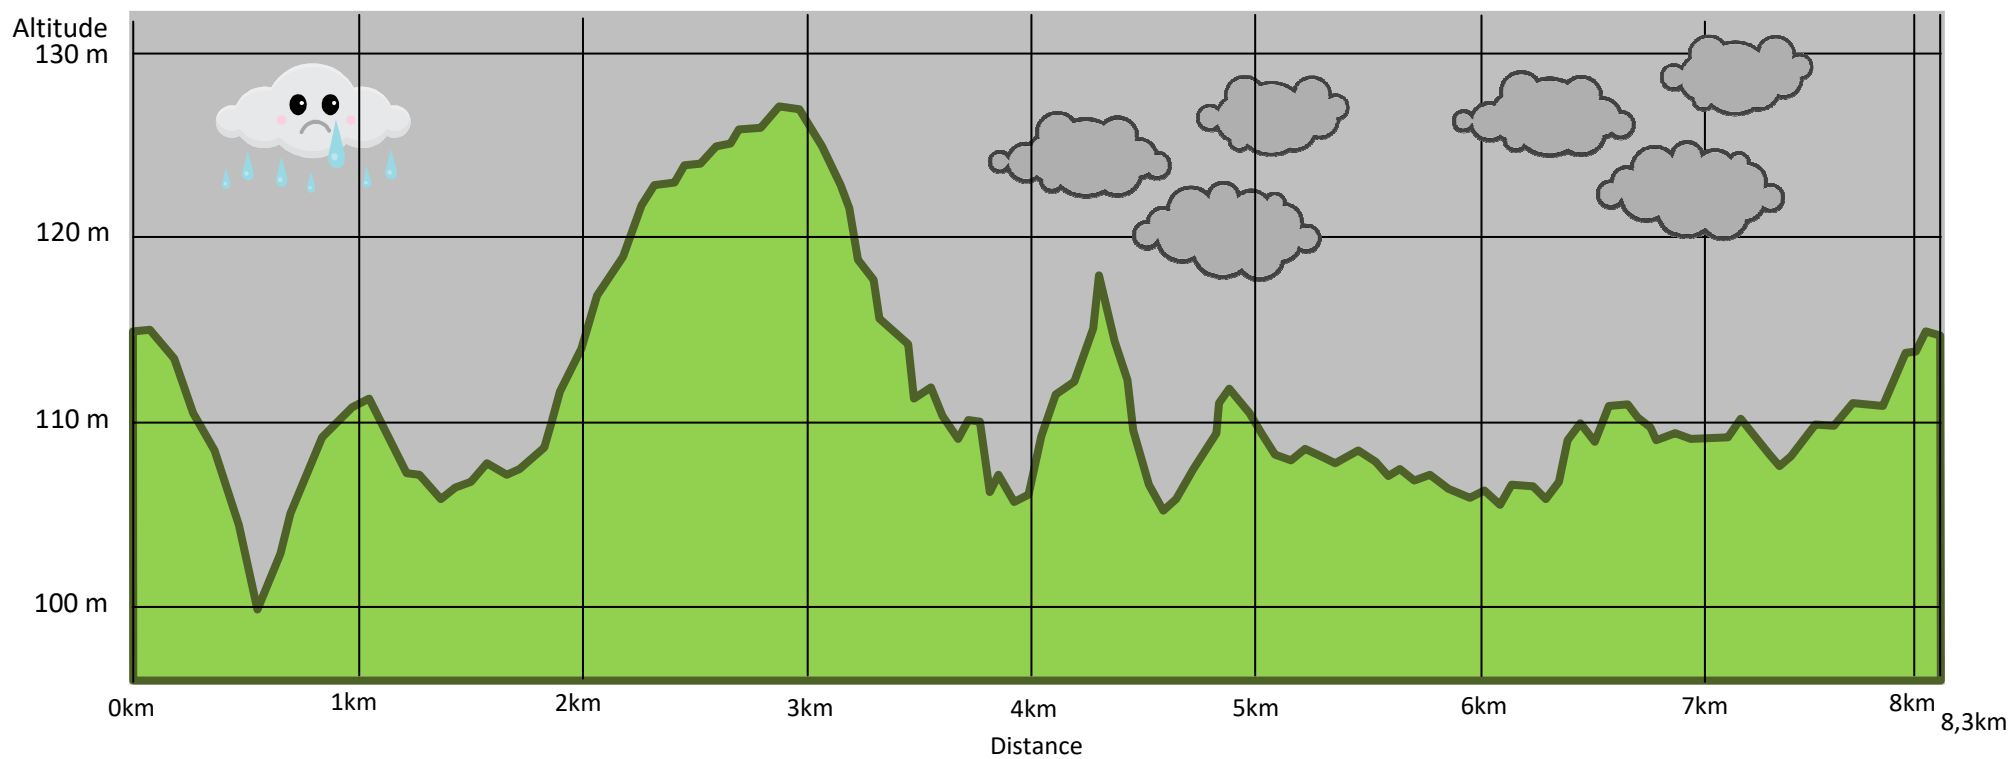

Dénivelé positif	68 m
Dénivelé négatif	68 m
Point culminant	127 m
Point le plus bas	101 m

**Dénivelé du parcours de l'après-midi à Montcresson: 8,3 km**  
*Dénivelé dessiné par Claude Hospice.*