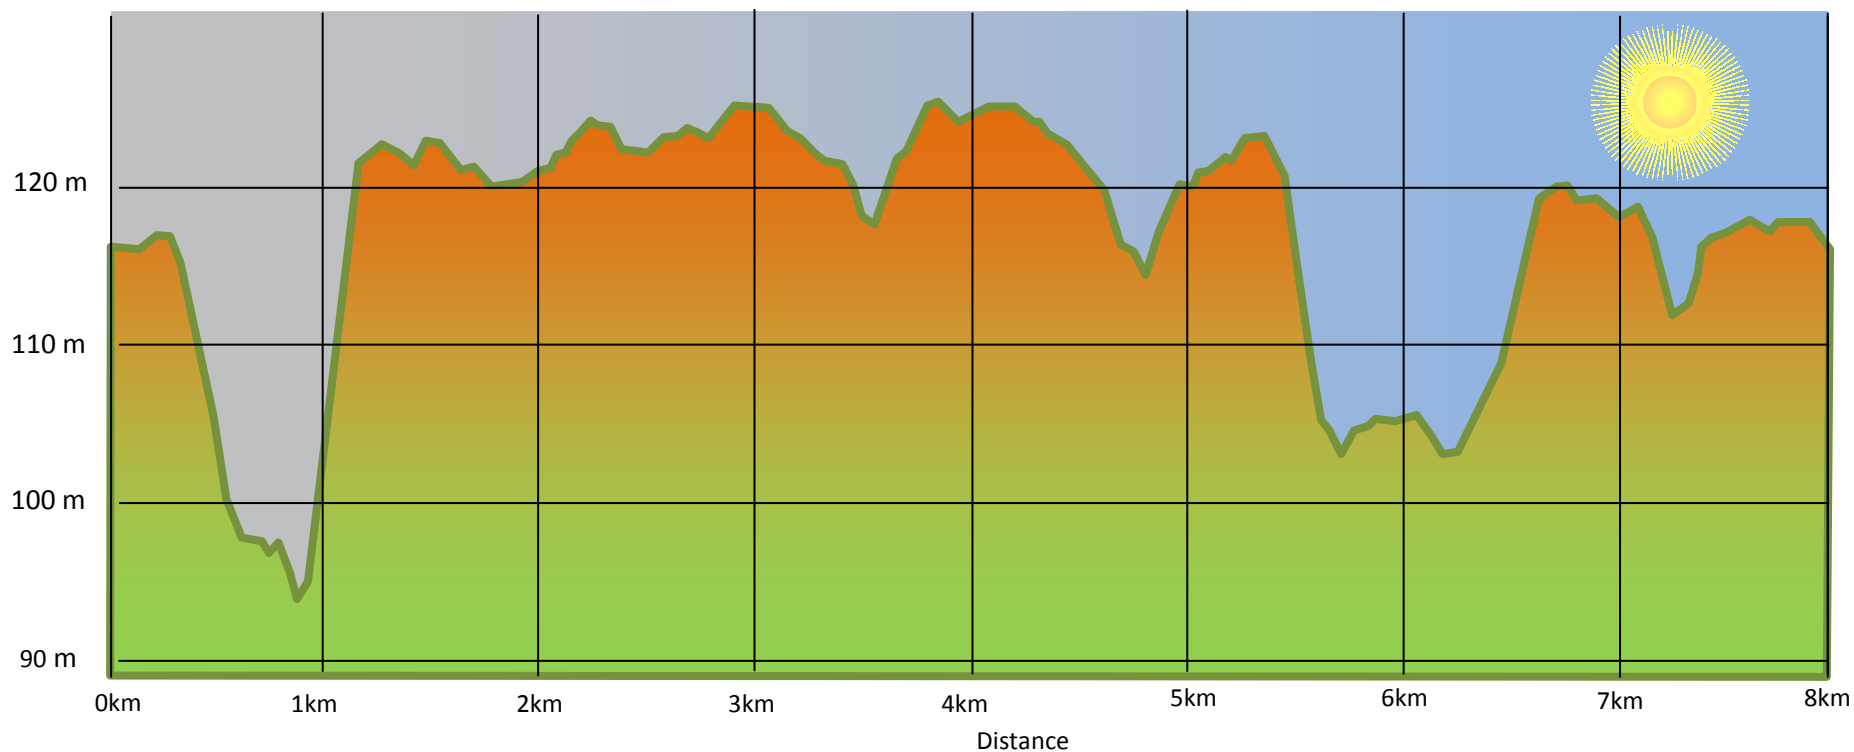

Dénivelé positif	83 m
Dénivelé négatif	83 m
Point culminant	125 m
Point le plus bas	94 m

Altitude

Dénivelé du parcours de l'après midi de Paucourt : 8 km
Dénivelé dessiné par Claude Hospice.