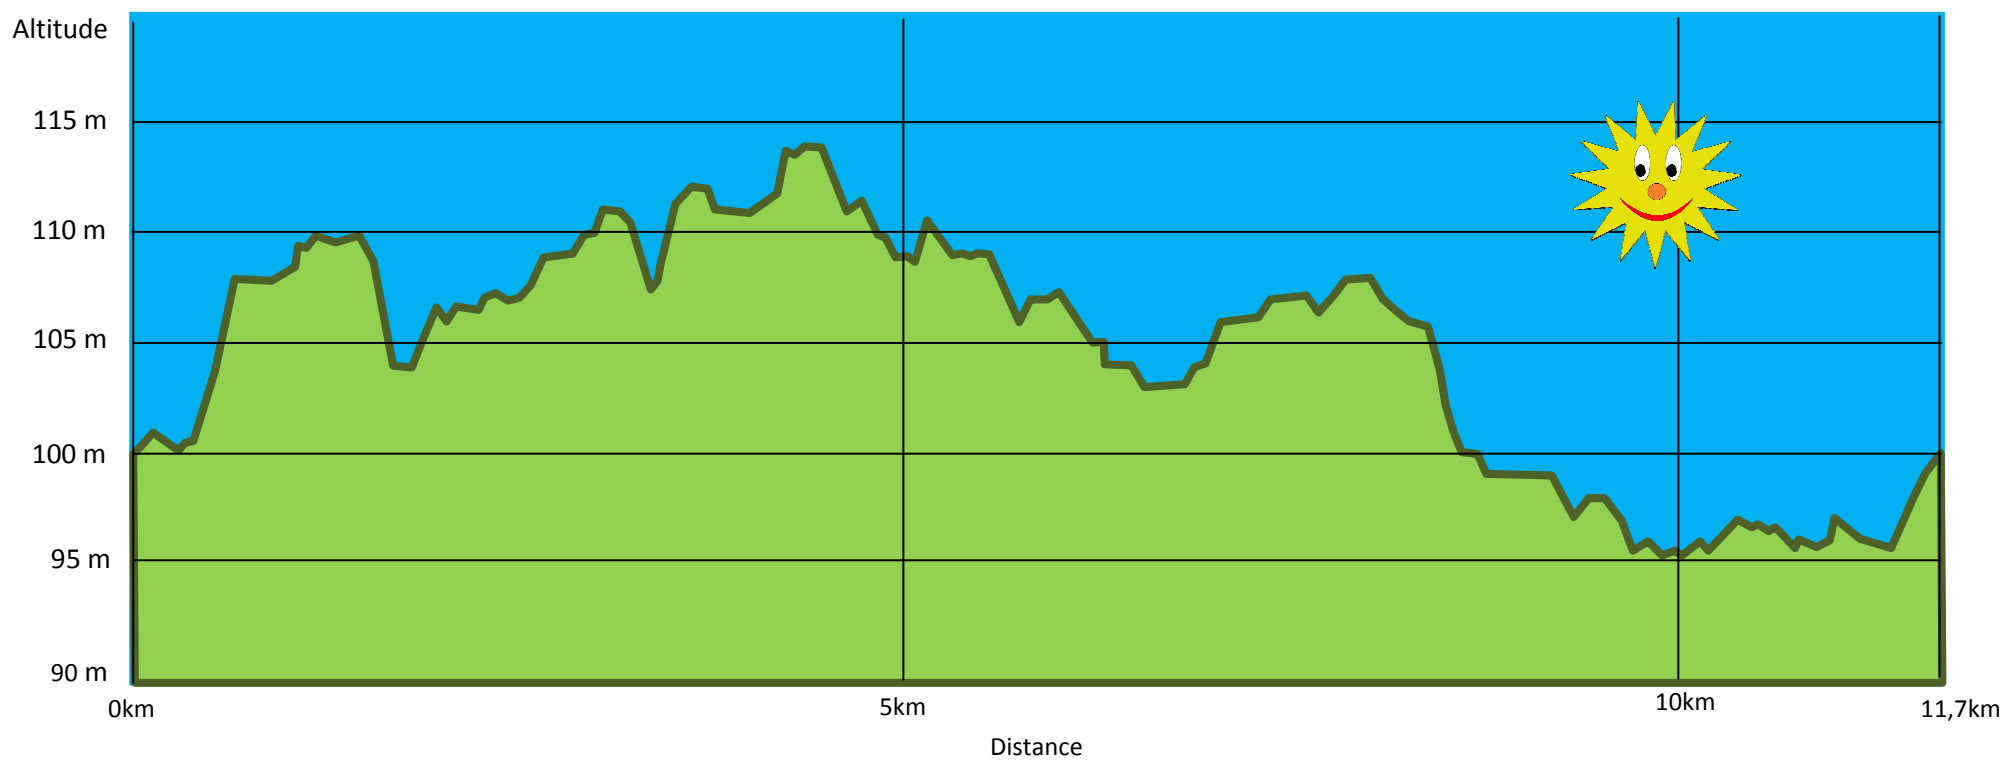

Dénivelé positif	102 m
Dénivelé négatif	102 m
Point culminant	115 m
Point le plus bas	93 m

Dénivelé du matin du parcours de Chaillt-en-Gùâtinais : 11,7 km
Dénivelé dessiné par Claude Hospice.