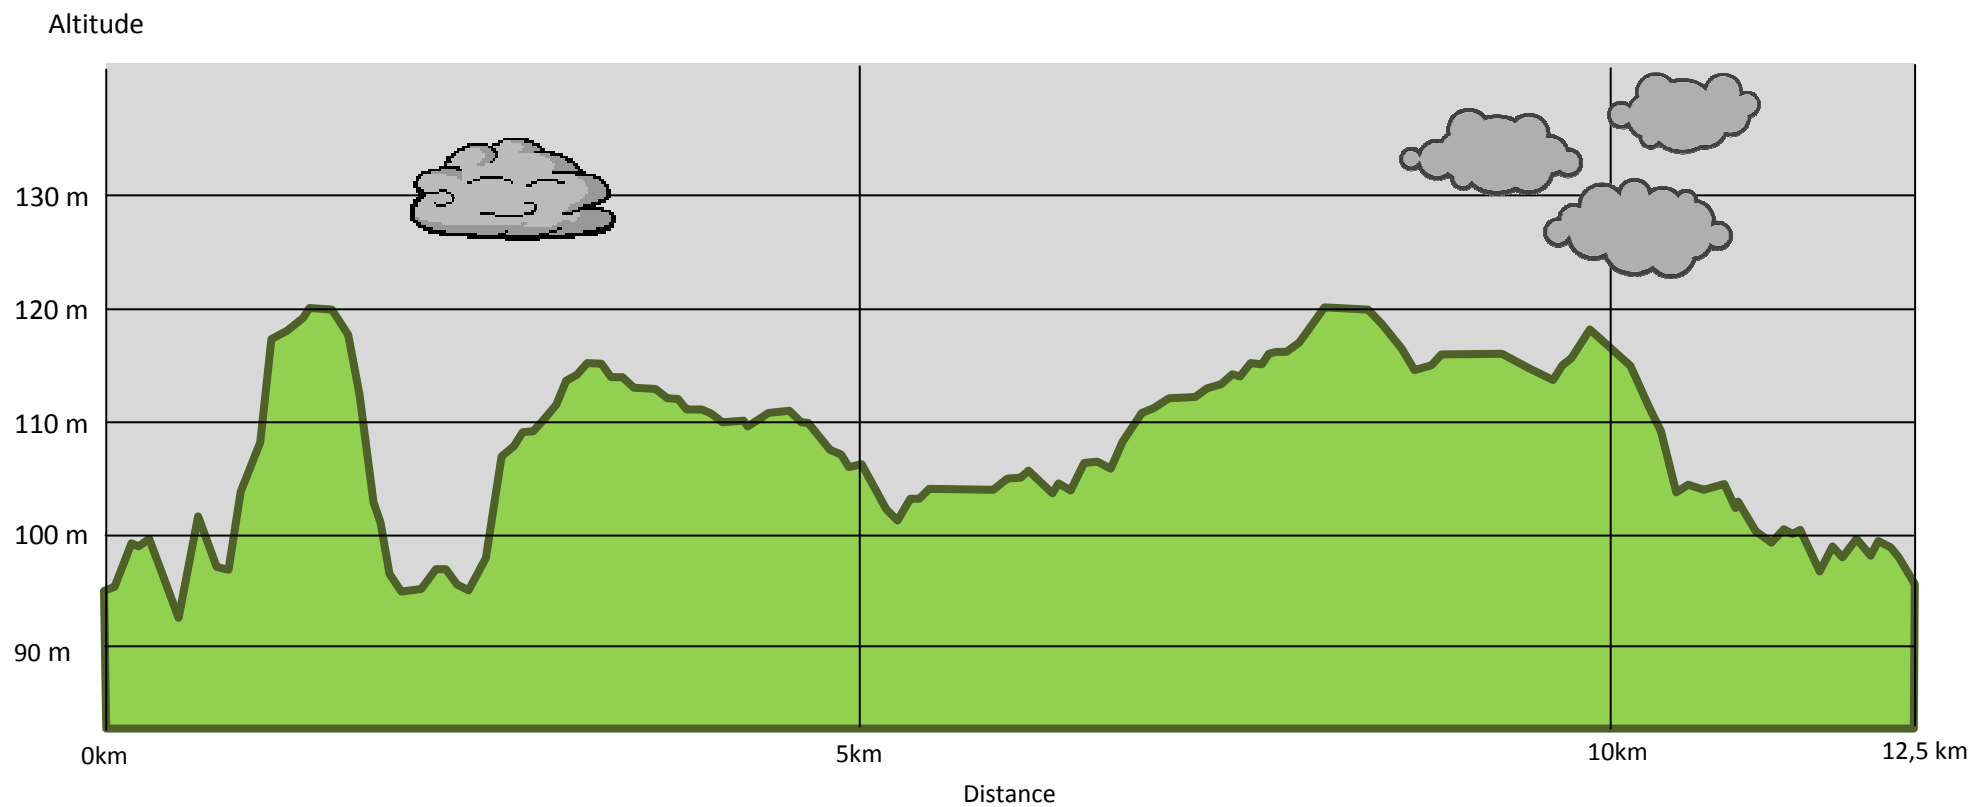

Dénivelé positif	91 m
Dénivelé négatif	91 m
Point culminant	120 m
Point le plus bas	92 m

Dénivelé du matin du parcours de Chevannes : 12,5 km
Dénivelé dessiné par Claude Hospice.