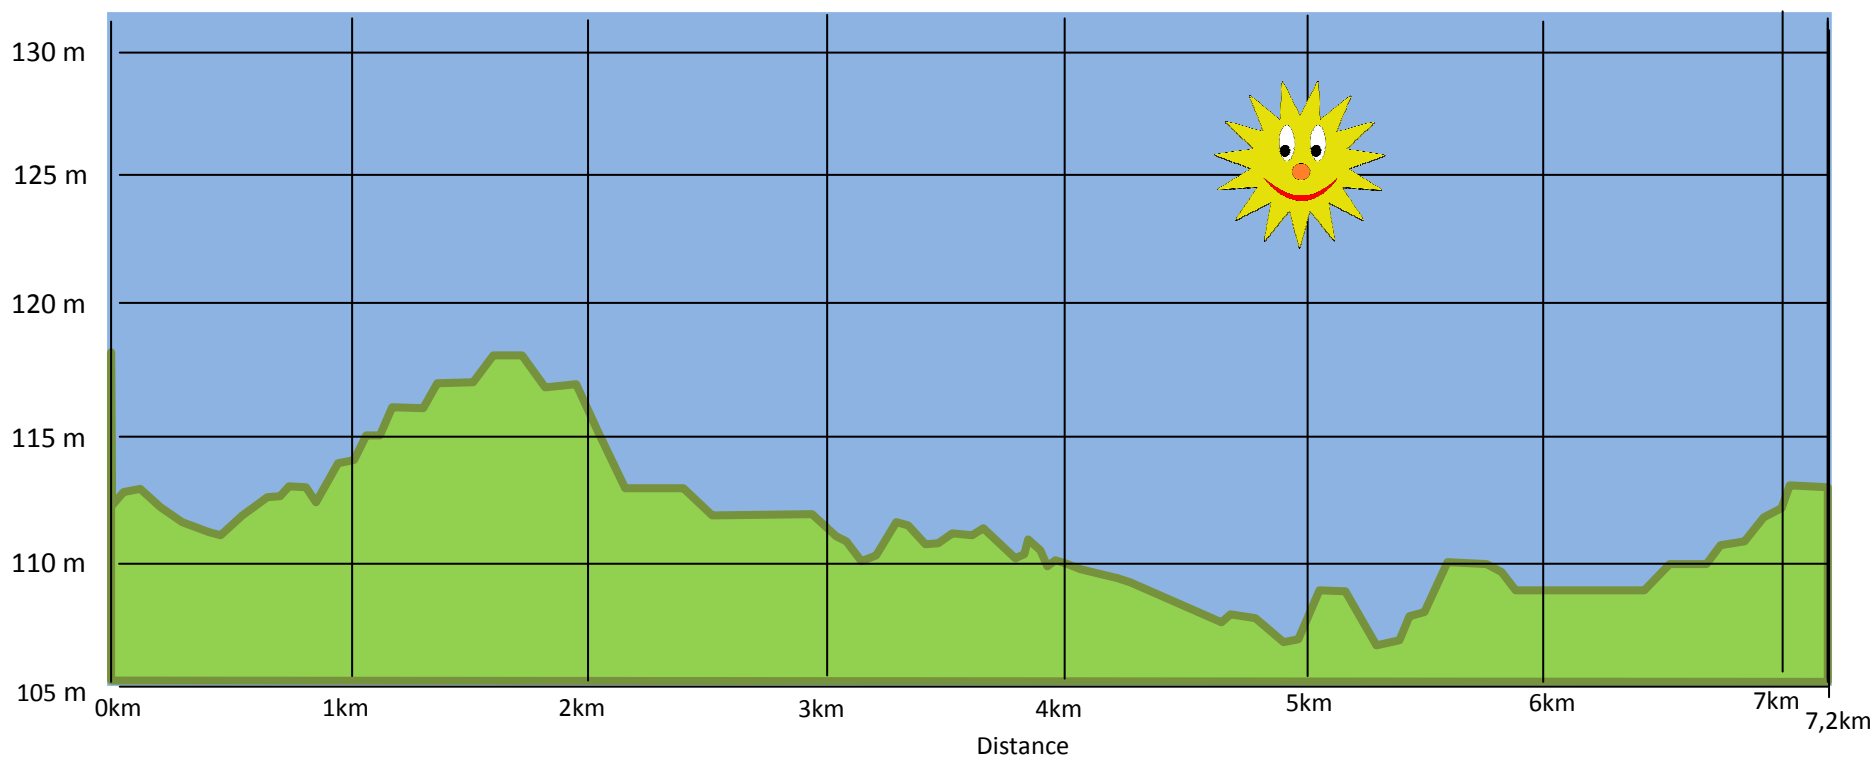

| | |
|-------------------|-------|
| Dénivelé positif | 22 m |
| Dénivelé négatif | 22 m |
| Point culminant | 118 m |
| Point le plus bas | 107 m |

Altitude

Dénivelé du parcours de l'après-midi de Pressigny les Pins : 7,2 km
Dénivelé dessiné par Claude Hospice.