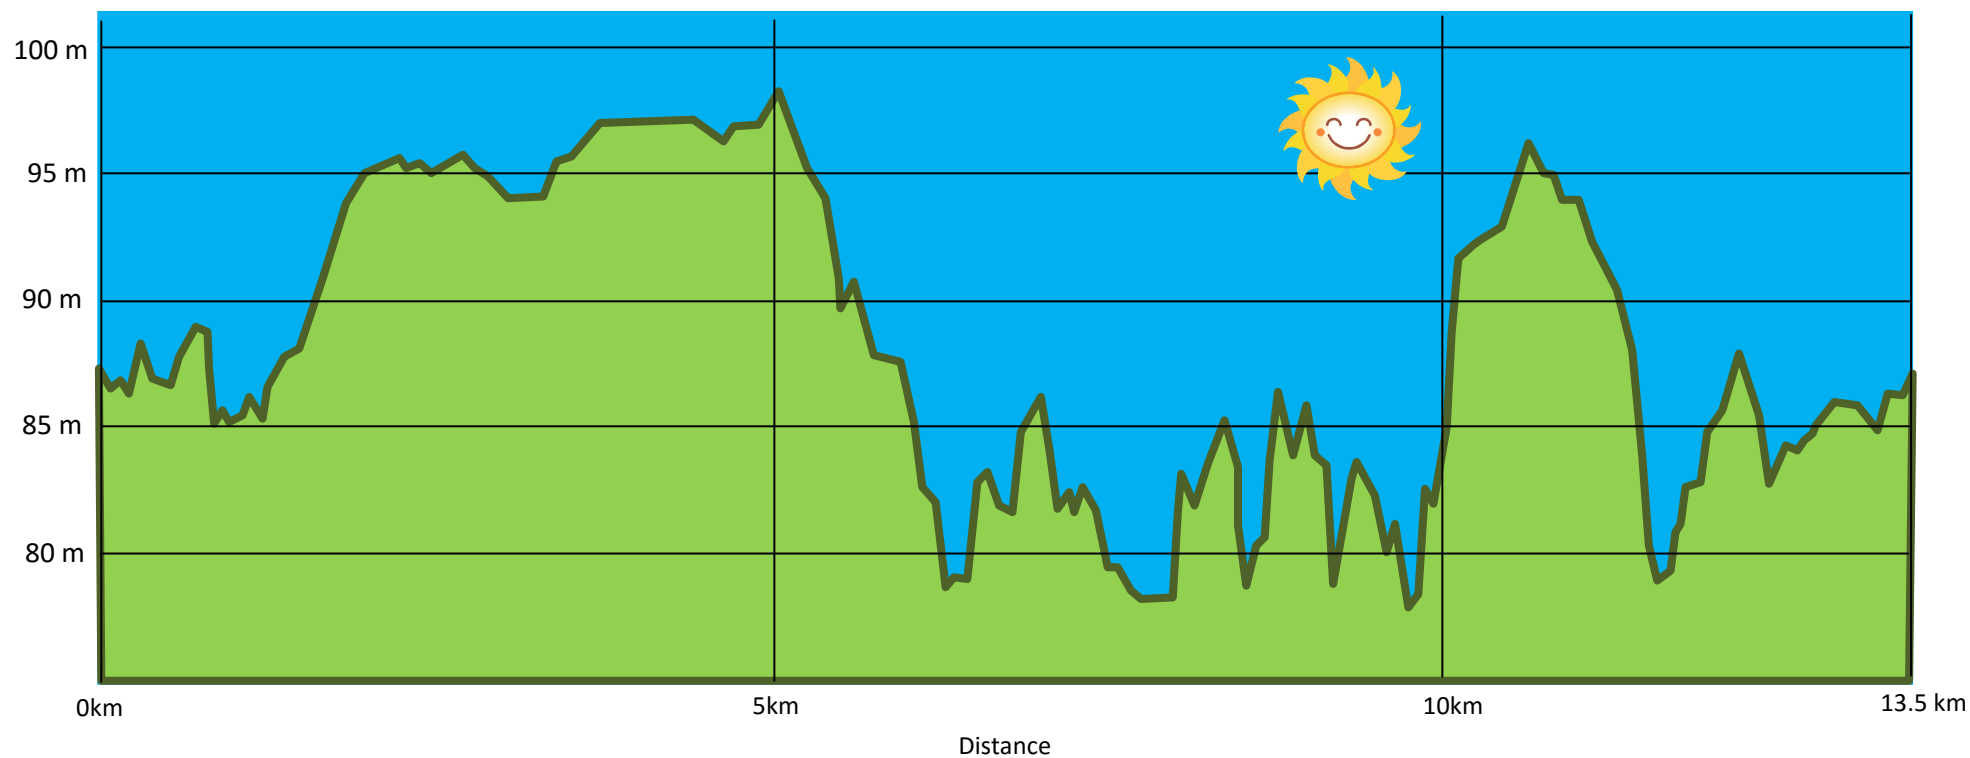

Dénivelé positif	95 m
Dénivelé négatif	95 m
Point culminant	98 m
Point le plus bas	78 m

Altitude

**Dénivelé du parcours de Préfontaines : 13,5 km**  
*Dénivelé dessiné par Claude Hospice.*