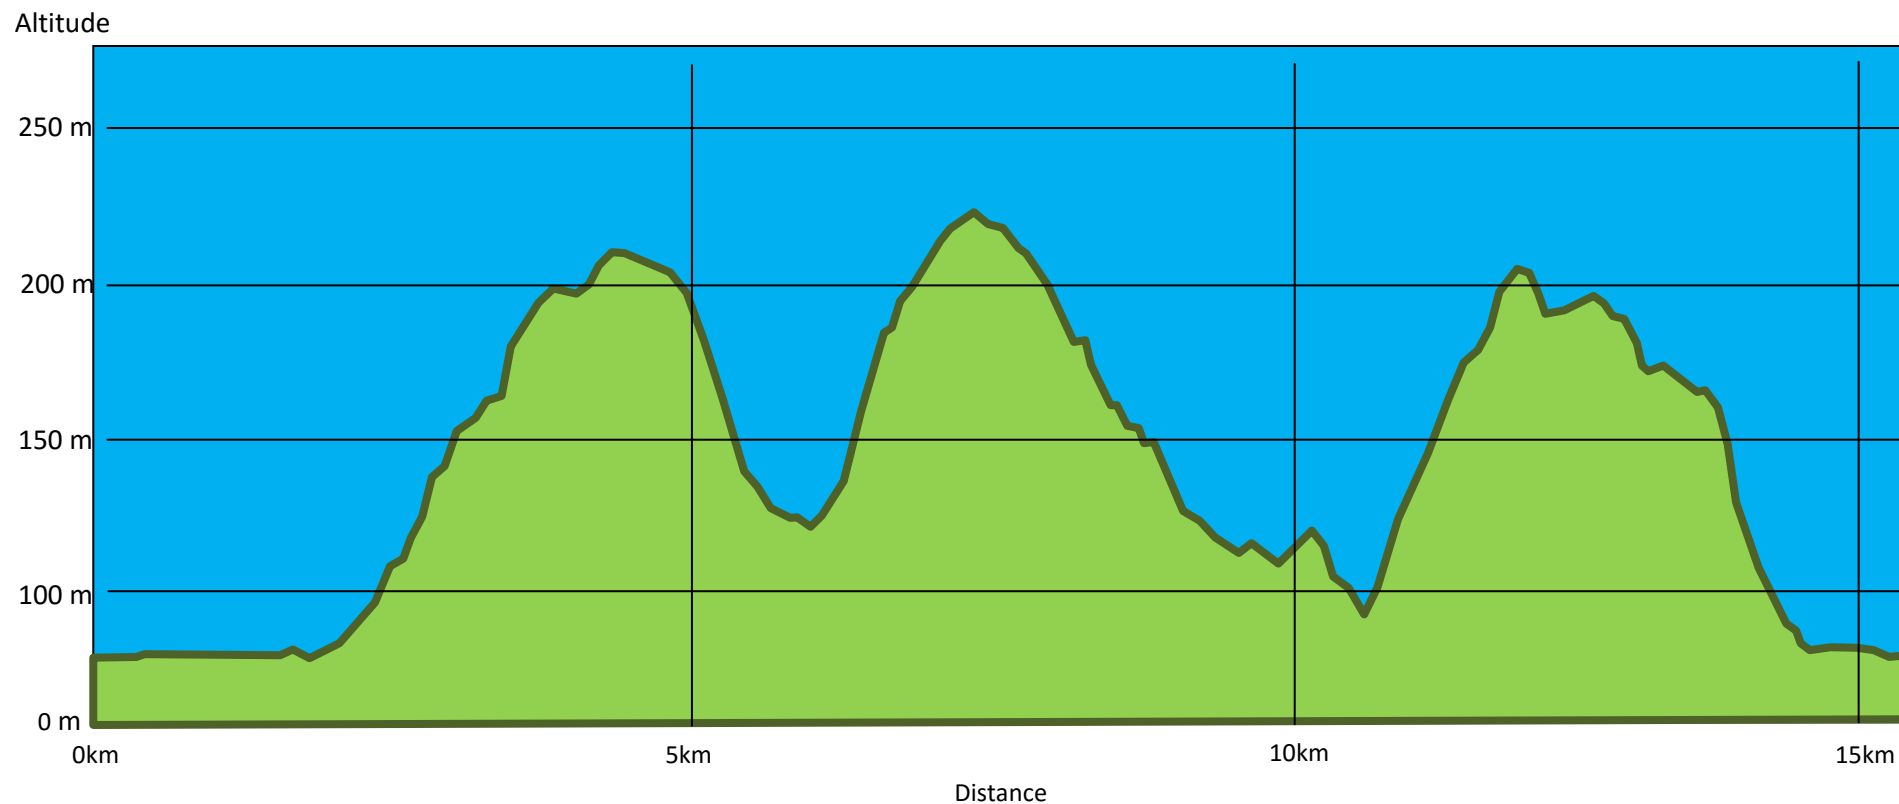

| | |
|-------------------|-------|
| Dénivelé positif | 377 m |
| Dénivelé négatif | 377 m |
| Point culminant | 224 m |
| Point le plus bas | 78 m |

Dénivelé de la randonnée de Joigny : 16 km
Circuit dessiné par Claude Hospice.