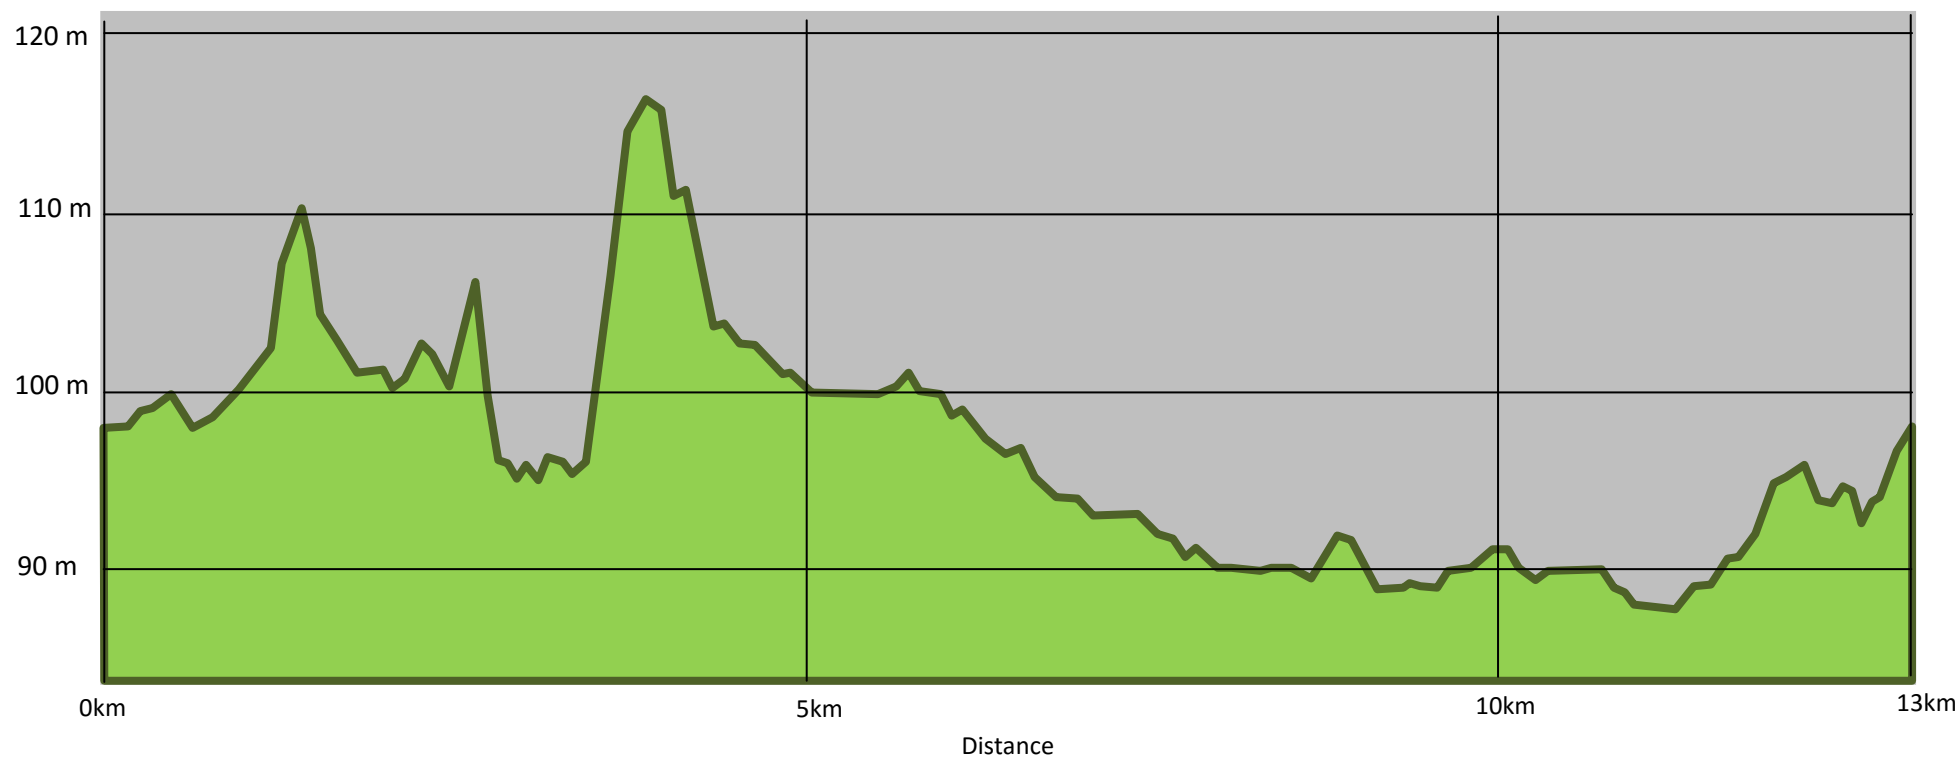

Dénivelé positif	67 m
Dénivelé négatif	67 m
Point culminant	116 m
Point le plus bas	88 m

Altitude

Dénivelé du parcours de Villevoques : 13 km
Dénivelé dessiné par Claude Hospice.