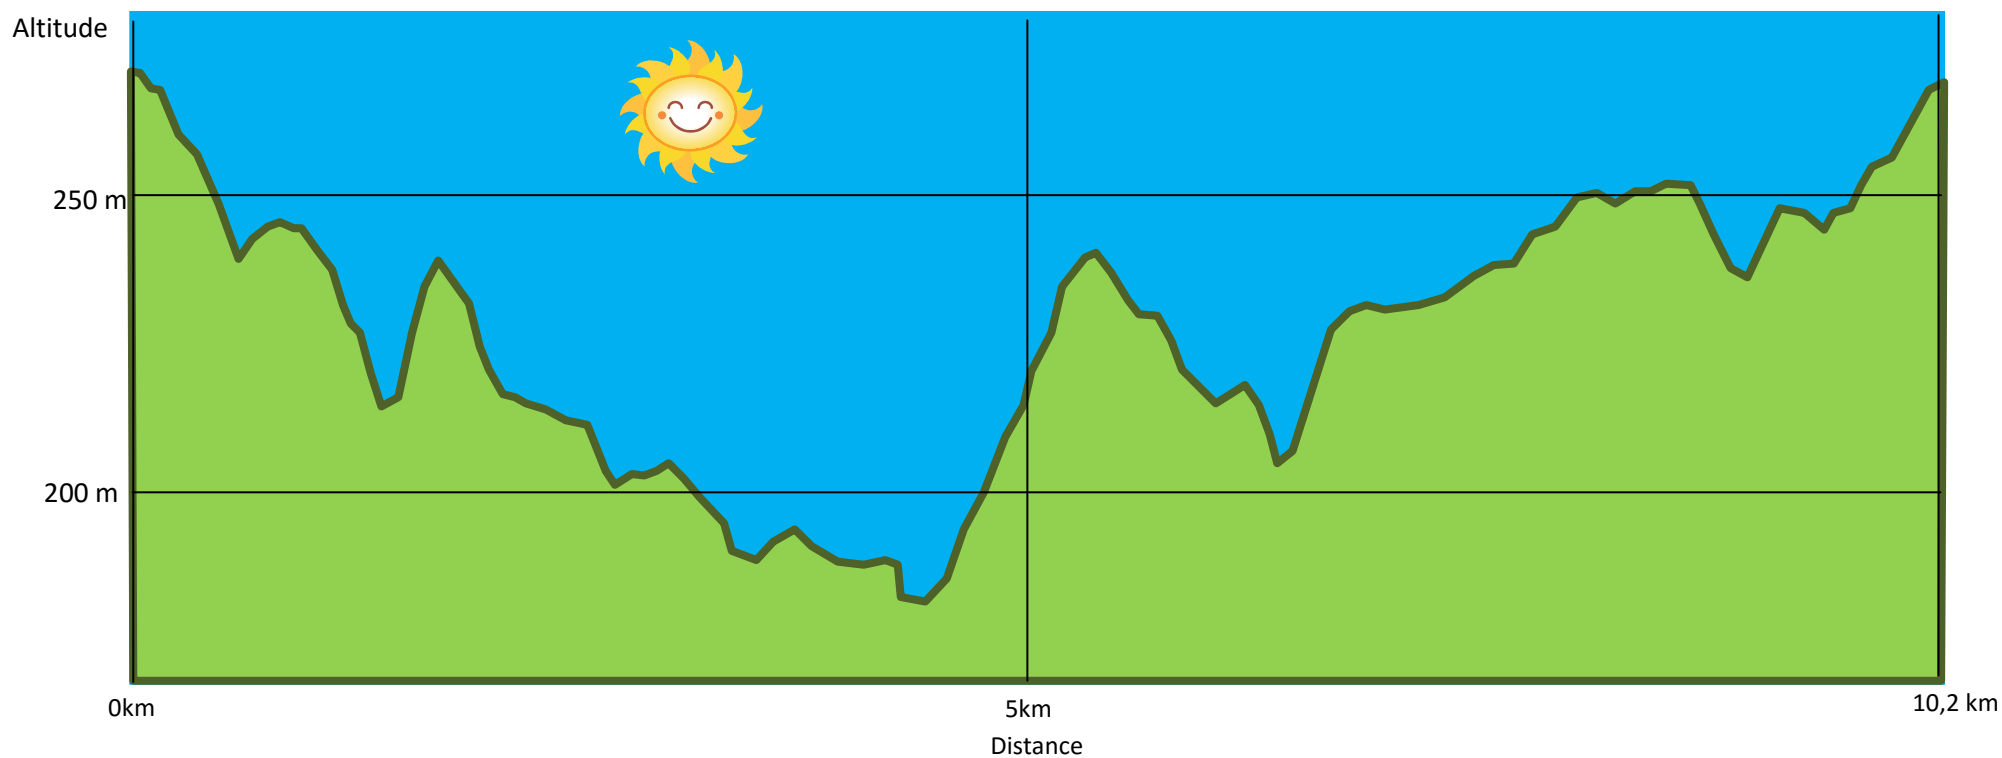

Dénivelé positif	187 m
Dénivelé négatif	187 m
Point culminant	271 m
Point le plus bas	181 m

Dénivelé du parcours de l'après-midi de Parassy : 10,2 km
Dénivelé dessiné par Claude Hospice.