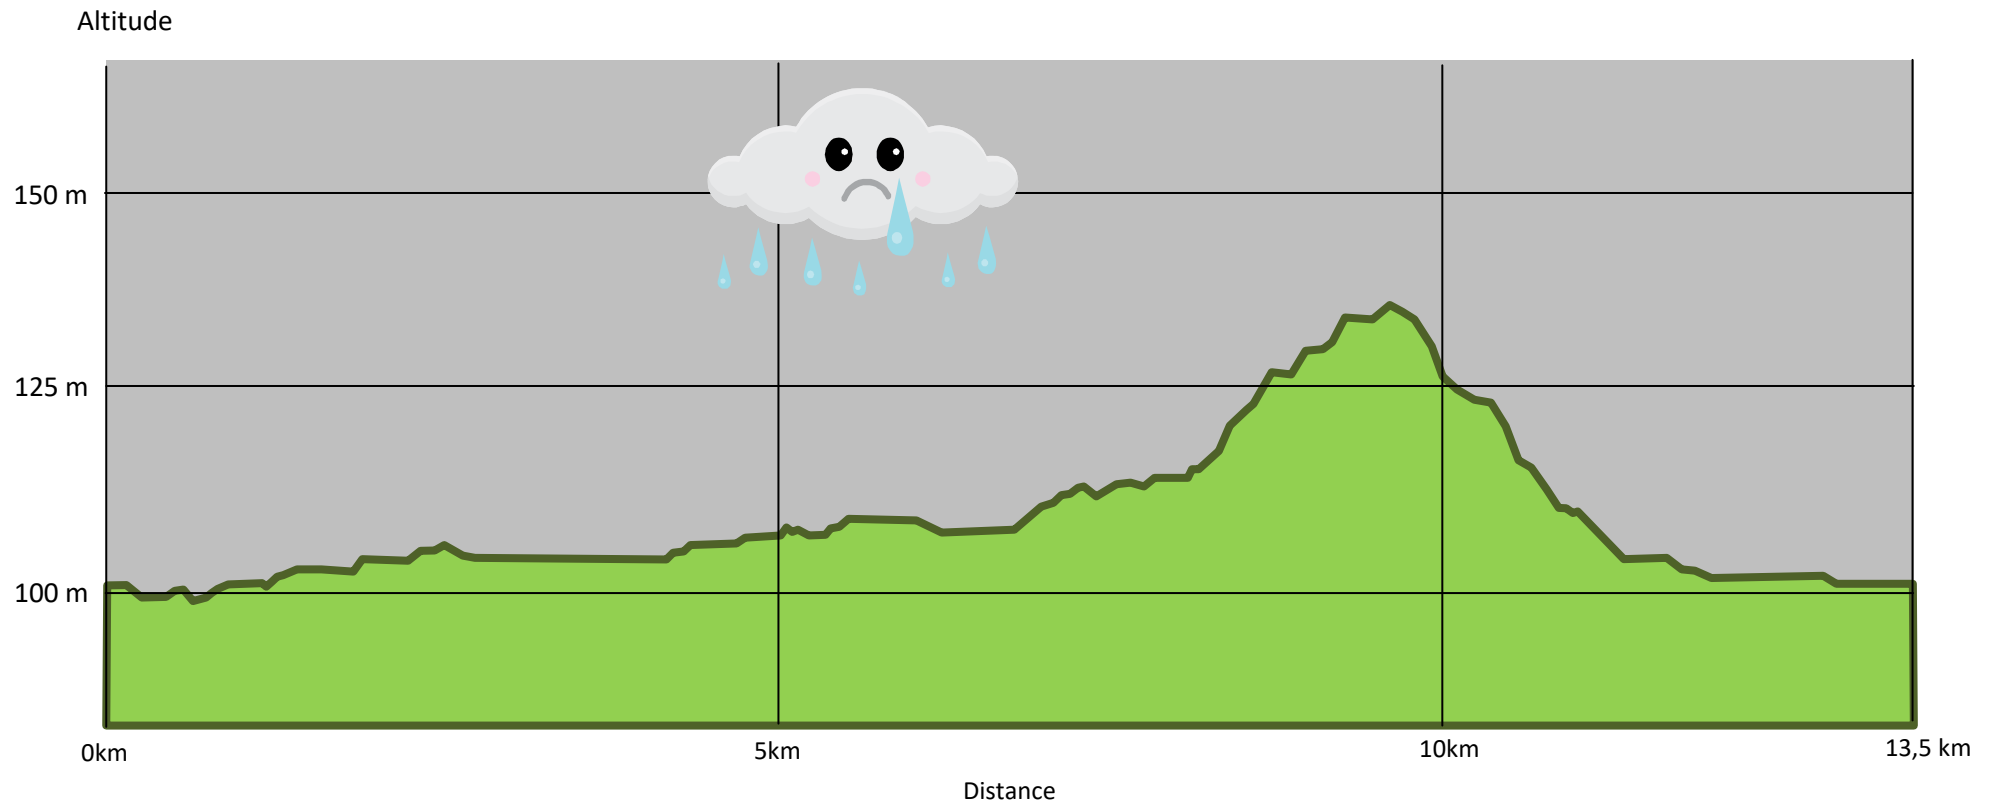

Dénivelé positif	46m
Dénivelé négatif	46 m
Point culminant	137 m
Point le plus bas	97 m

**Dénivelé du matin du parcours d'Oussoy : 13,5 km**  
*Dénivelé dessiné par Claude Hospice.*